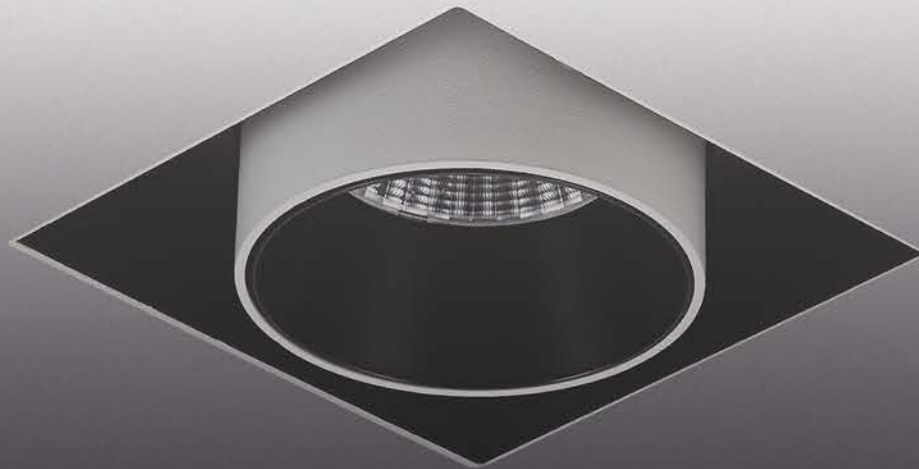

TL Series

SFT1809101 / SFT1809102

Lamp Load: 12W / 25W
LED: COB Chip (DC300mA / DC700mA)
Input: AC100-240V PFC>90 50/60Hz+

Renk Sıcaklığı / CCT
2700K / 1440lm / 3000lm
3000K / 1560lm / 3250lm
4000K / 1620lm / 3375lm
5000K / 1680lm / 3500lm
6500K / 1800lm / 3750lm

DIMMABLE ON-OFF / DALI / 0/1-10V / TRIAC

Işık Açısı / Beam Angle (12W)

Işık Açısı / Beam Angle (25W)

Renk Seçeneği / Color Selection
☐ B ☐ S ☐ W ☐ Customize

Model	Lamp Load	Ø	Height	CutOut
SFT1809101	12W	Ø90mm	117mm	Ø120mm
SFT1809102	25W	Ø135mm	136mm	Ø165mm

SFT1809103 / SFT1809104

Lamp Load: 2*12W / 2*25W
LED: COB Chip (DC650mA / DC1250mA)
Input: AC100-240V PFC>90 50/60Hz+

Renk Sıcaklığı / CCT
2700K / 2880lm / 6000lm
3000K / 3120lm / 6500lm
4000K / 3240lm / 6750lm
5000K / 3360lm / 7000lm
6500K / 3600lm / 7500lm

DIMMABLE ON-OFF / DALI / 0/1-10V / TRIAC

Işık Açısı / Beam Angle (2*12W)

Işık Açısı / Beam Angle (2*25W)

Renk Seçeneği / Color Selection
☐ B ☐ S ☐ W ☐ Customize

Model	Lamp Load	Width	Height	CutOut
SFT1809103	2*12W	184x92mm	117mm	200x115mm
SFT1809104	2*25W	246x125mm	136mm	270x150mm

CITIZEN CREE OSRAM SAMSUNG
XICATO SORAA