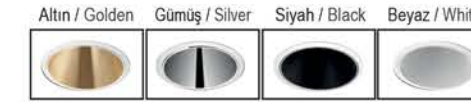

Renk Sıcaklığı / CCT

2700K / 2400lm
3000K / 2600lm
4000K / 2700lm
5000K / 2800lm
6500K / 3000lm

DIMMABLE ON-OFF / DALI / 0/1-10V / TRIAC

Işık Açısı / Beam Angle

Renk Seçeneği / Color Selection
B **S** **W** Costumize