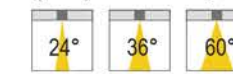

Işık Açısı / Beam Angle

Renk Seçeneği / Color Selection

☒ B ☐ S ☐ W ☐ Costumize