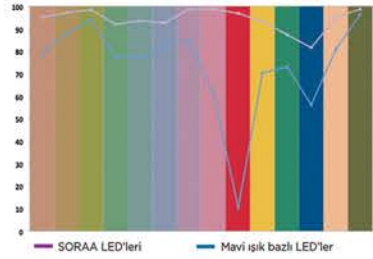

SORAA

Mükemmel Aydınlatma Mükemmel Kristallerle Başlar

VP3 VIVID COLOR™

Doğal Güneş Işığı Gibi
Natural Sunlight Like

GaN on GaN teknolojisi, SORAA LED'lerinin mavi ışık yayan geleneksel LED'lerin aksine mor ışık yayabilmelerine imkan tanımaktadır. Bu sayede SORAA LED'leri spektrum içindeki tüm renkleri doğal güneş ışığı gibi yayarak geri verebilmektedir. Bu teknolojiye VP3 VIVID COLOR™ diyoruz.

GaN on GaN technology, SORAA LEDs are traditionally emitting blue light Purple light it allows. In this way, SORAA All colors within LEDs spectrum It can give back by spreading like natural sunlight. We call this technology VP3 VIVID COLOR™.

SORAA, tam spektrumlu bir aydınlatma yaratarak benzersiz renk sunabilir ve kullanıcılara beklentilerinin de ötesinde bir görsel deneyim yaşatıyor. SORAA, creating a full-spectrum lighting can offer unique colors and users beyond the expectations of a visual experience.