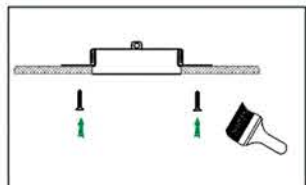

Trimless Kurulum / Trimless Installation

SFT1804013

Lamp Load: 5W
LED: COB Chip (DC100mA)
Input: AC100-240V PFC>90 50/60Hz+

Renk Sıcaklığı / CCT

2700K / 600lm
3000K / 650lm
4000K / 675lm
5000K / 700lm
6500K / 750lm

DIMMABLE ON-OFF / DALI / 0/1-10V / TRIAC

Işık Açısı / Beam Angle

Renk Seçeneği / Color Selection
B **S** **W** Costumize

SFT1804014 / SFT1804015

Lamp Load: 9W / 15W
LED: COB Chip (DC200mA / DC350mA)
Input: AC100-240V PFC>90 50/60Hz+

Renk Sıcaklığı / CCT

2700K / 1080lm / 1800lm
3000K / 1170lm / 1950lm
4000K / 1215lm / 2025lm
5000K / 1260lm / 2100lm
6500K / 1350lm / 2250lm

DIMMABLE ON-OFF / DALI / 0/1-10V / TRIAC

Işık Açısı / Beam Angle

Renk Seçeneği / Color Selection
B **S** **W** Costumize

Model	Lamp Load	Height
SFT1804014	9W	100mm
SFT1804015	15W	115mm

SFT1804016

Lamp Load: 20W
LED: COB Chip (DC500mA)
Input: AC100-240V PFC>90 50/60Hz+

Renk Sıcaklığı / CCT

2700K / 2400lm
3000K / 2600lm
4000K / 2700lm
5000K / 2800lm
6500K / 3000lm

DIMMABLE ON-OFF / DALI / 0/1-10V / TRIAC

Işık Açısı / Beam Angle

Renk Seçeneği / Color Selection
B **S** **W** Costumize