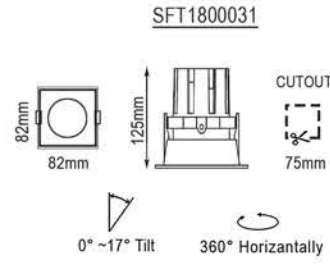

SFT1800031

Lamp Load: 5W
LED: COB Chip (DC120mA)
Input: AC100-240V PFC>90 50/60Hz+

Renk Sıcaklığı / CCT

- 2700K / 600lm
- 3000K / 650lm
- 4000K / 675lm
- 5000K / 700lm
- 6500K / 750lm

DIMMABLE ON-OFF / DALI / 0/1-10V / TRIAC

SFT1800031 / SFT1800032