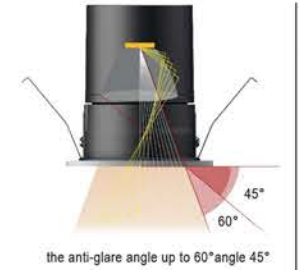

Işık Açısı / Beam Angle