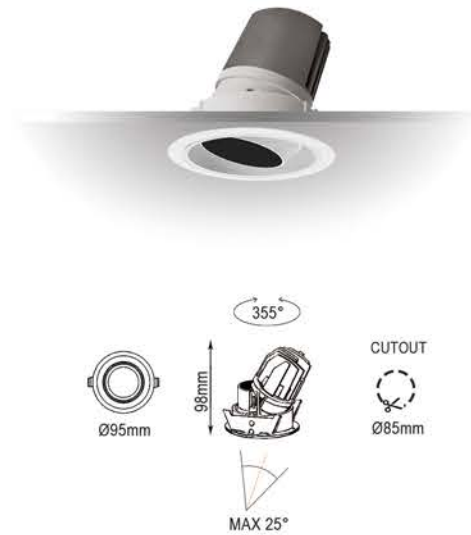

Işık Açısı / Beam Angle

Renk Seçeneği / Color Selection
☐ B ☐ S ☐ W ☐ Costumize

CITIZEN CREE OSRAM SAMSUNG
XICATO SORAA

SFT1805007

Lamp Load: 25W / 33W
LED: COB Chip (DC600mA / DC800mA)
Input: AC100-240V PFC>90 50/60Hz+

Renk Sıcaklığı / CCT

2700K / 3000lm / 3960lm
3000K / 3250lm / 4290lm
4000K / 3375lm / 4455lm
5000K / 3500lm / 4620lm
6500K / 3750lm / 4950lm

DIMMABLE ON-OFF / DALI / 0/1-10V / TRIAC