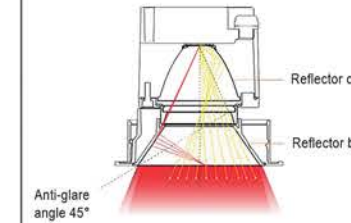

Işık Açısı / Beam Angle