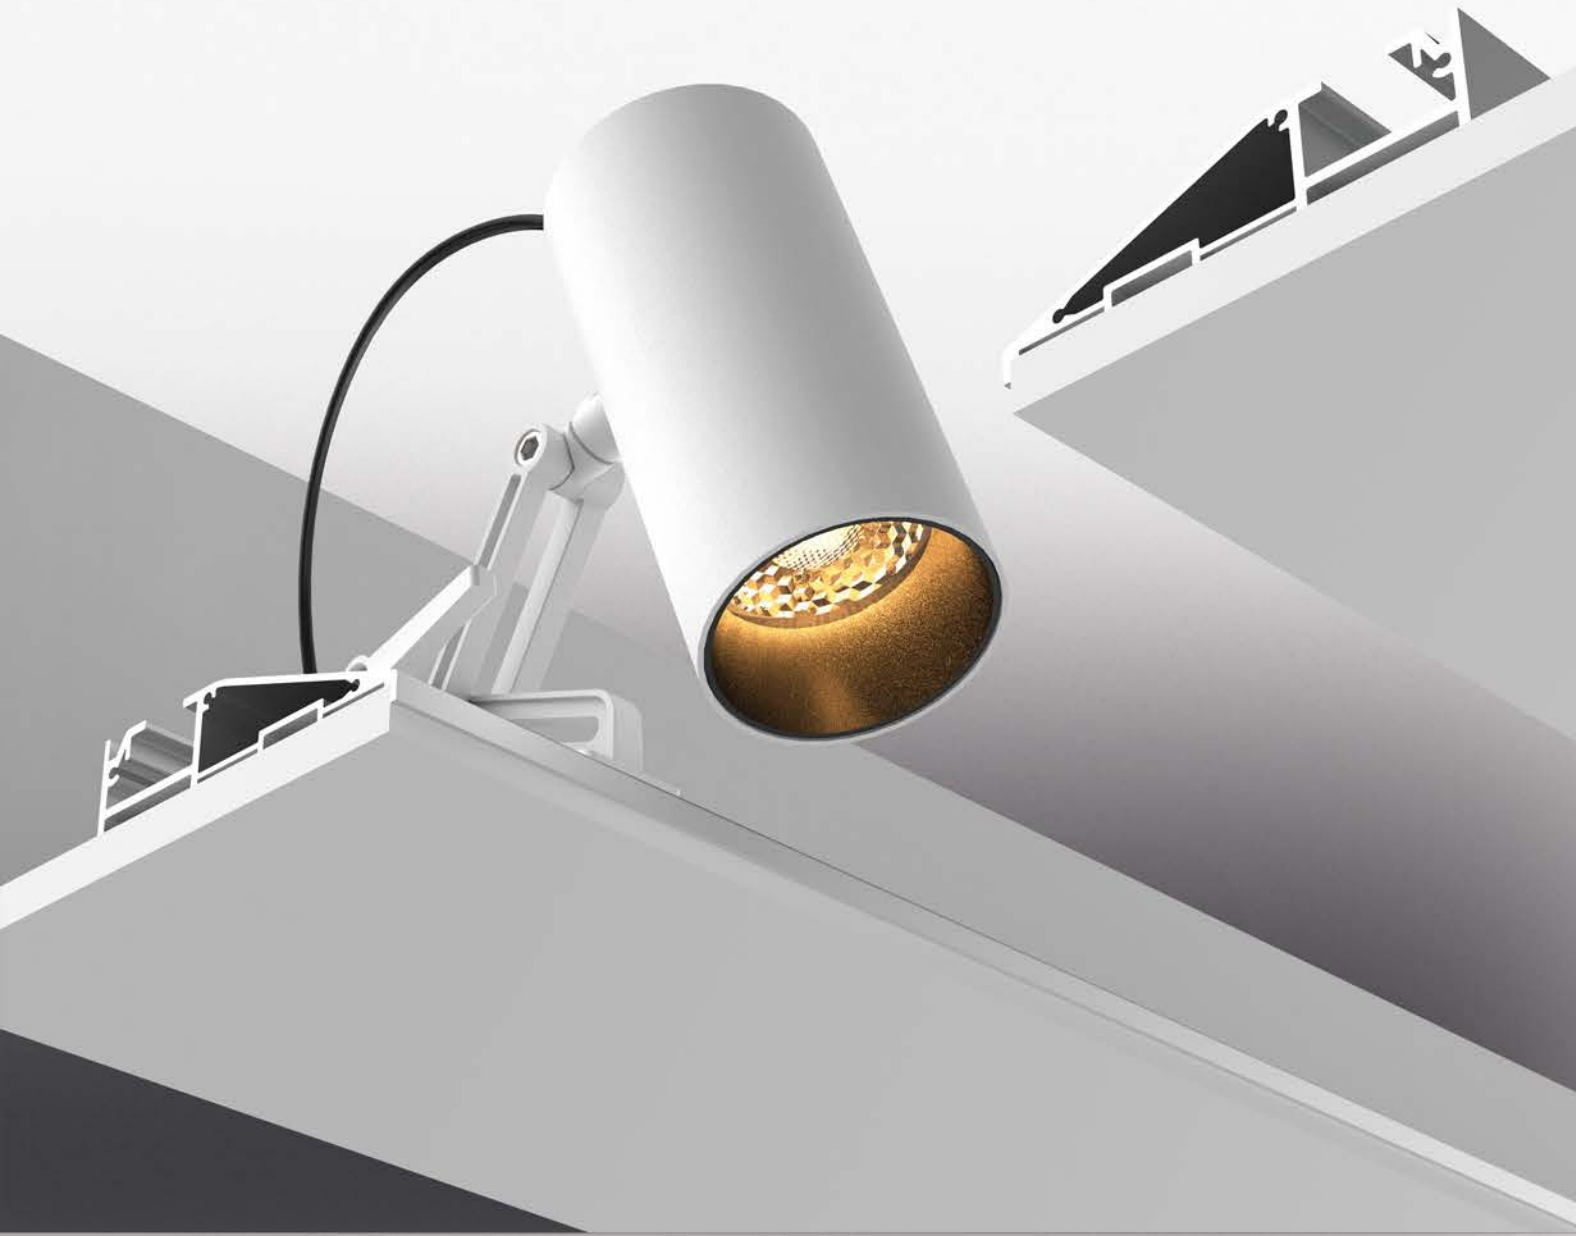

Işık Açısı / Beam Angle

SFT1801033
SFT1801037
SFT1801038

Buzlu / Frosted Şeffaf / Clear Honey Comb

Renk Seçeneği / Color Selection

B S W Costumize

CITIZEN CREE OSRAM SAMSUNG
XICATO SORAA

LF Series

Küçük hacimli, dekorasyon gereksiniminin farklı karşılamak için farklı kurulum yolu ile küçük zarif LED Spot.
Mükemmel aydınlatma şekli çıkışı, yeninizi yükseltir.

Small volume, small exquisite LED Spotlights with different kinds of installation way to meet the different of decoration requirement.
Perfect lighting shape output, upgrading your place.

SFT1804030 / SFT1804031 / SFT1804032