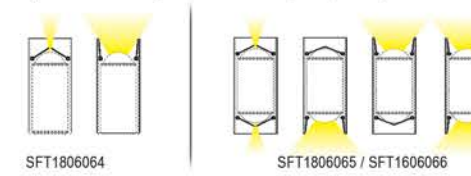

Işık Noktası Ayarlanabilir / Light Spot Adjustable

Işık Açısı / Beam Angle