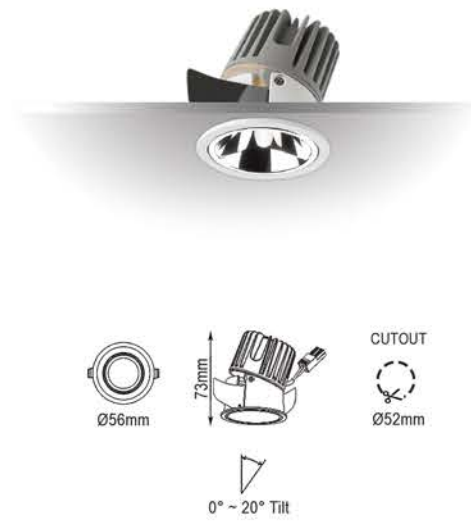

SFT1802004 / SFT1802005 / SFT1802006

Lamp Load: 3W / 5W / 7W
LED: COB Chip (DC100mA / DC150mA / DC200mA)
Input: AC100-240V PFC>90 50/60Hz+

Renk Sıcaklığı / CCT
2700K / 360lm / 600lm / 840lm
3000K / 390lm / 650lm / 910lm
4000K / 405lm / 675lm / 945lm
5000K / 420lm / 700lm / 980lm
6500K / 450lm / 750lm / 1050lm

DIMMABLE ON-OFF / DALI / 0/1-10V / TRIAC

Işık Açısı / Beam Angle

Renk Seçeneği / Color Selection
B S W Costumize

CITIZEN CREE OSRAM SAMSUNG
XICATO SORAA

SFT1802007 / SFT1802008

Lamp Load: 7W / 10W
LED: COB Chip (DC200mA / DC250mA)
Input: AC100-240V PFC>90 50/60Hz+

Renk Sıcaklığı / CCT
2700K / 840lm / 1200lm
3000K / 910lm / 1300lm
4000K / 945lm / 1350lm
5000K / 980lm / 1400lm
6500K / 1050lm / 1500lm

DIMMABLE ON-OFF / DALI / 0/1-10V / TRIAC

Işık Açısı / Beam Angle

Renk Seçeneği / Color Selection
B S W Costumize