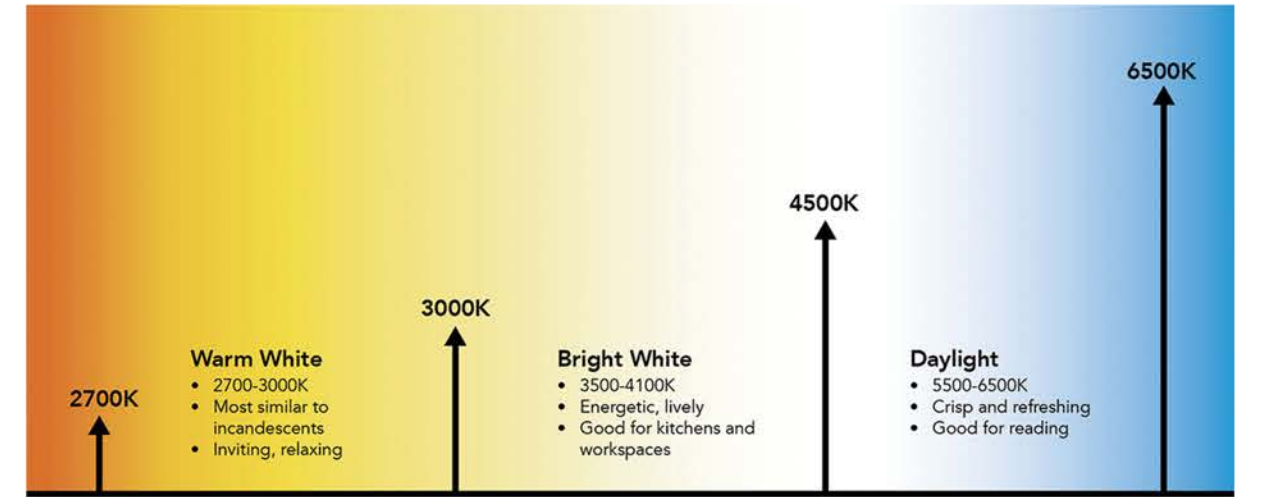

LED Standart Renk Sıcaklığı / LED Standard Color Temperature

CRI / Color Rendering Index

LUX High CRI
90 CRI

Standard LED
80 CRI

Compact Fluorescent
50 CRI

Tüm SOFT LED lambalar mükemmel renk ifade gücüne sahiptir, 80'in üzerindeki tüm spesifik öğelerin 90'dan fazla olabileceğini, içeriği daha aydınlık ve net hale getirdiğini, gerçekte eşya malzemesini ve rengini yansıtacağını, ürünlerin derecesini geliştirdiğini gösterir.

All SOFT LED lamps are with excellent color expressive force, show that all above 80, specific items can be more than 90, make the content more bright and clear, real reflect the goods material and color, improve the grade of products.