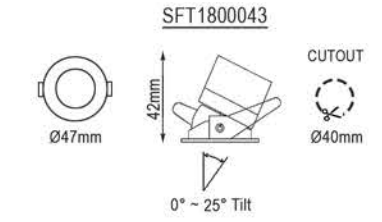

DIMMABLE ON-OFF / DALI / 0/1-10V / TRIAC

SFT1800043 / SFT1800044

SFT1800045 / SFT1800046

Model	Lamp Load	Lumen(2700K)	Dimension(mm)	Cut Out(mm)
SFT1800044	3W	360lm	Ø47x42	Ø40
SFT1800045	3W	360lm	Ø58x46	Ø50
SFT1800046	5W	600lm	Ø58x46	Ø50