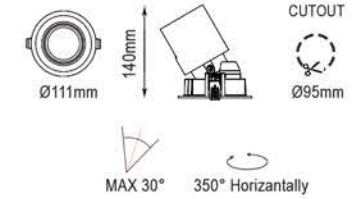

SFT1810013 12W / 15W / 20W / 25W