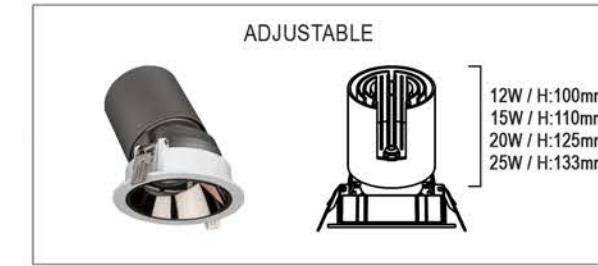

SFT1810013 12W / 15W / 20W / 25W