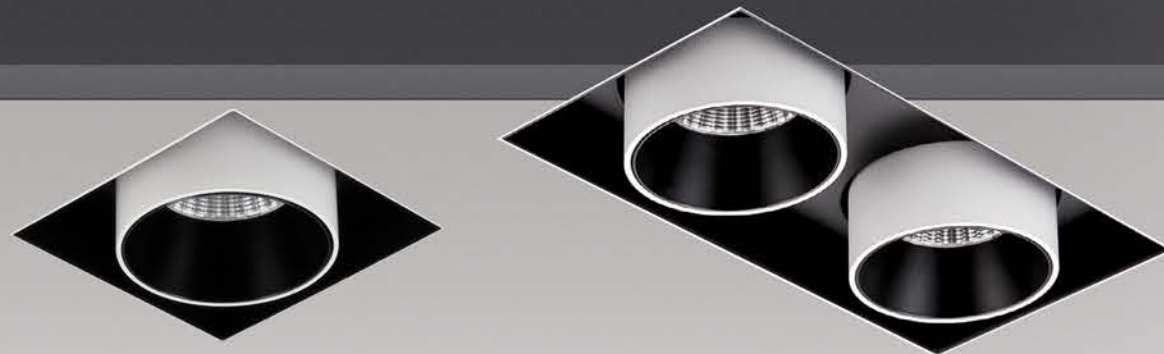

TL Series

SFT1809101 / SFT1809102

Lamp Load: 12W / 25W
LED: COB Chip (DC300mA / DC700mA)
Input: AC100-240V PFC>90 50/60Hz+

Renk Sıcaklığı / CCT
2700K / 1440lm / 3000lm
3000K / 1560lm / 3250lm
4000K / 1620lm / 3375lm
5000K / 1680lm / 3500lm
6500K / 1800lm / 3750lm

DIMMABLE ON-OFF / DALI / 0/1-10V / TRIAC

Işık Açısı / Beam Angle (12W)

Işık Açısı / Beam Angle (25W)

Renk Seçeneği / Color Selection
☐ B ☐ S ☐ W ☐ Customize

Model	Lamp Load	Ø	Height	CutOut
SFT1809101	12W	Ø90mm	117mm	Ø120mm
SFT1809102	25W	Ø135mm	136mm	Ø165mm

SFT1809103 / SFT1809104

Lamp Load: 2*12W / 2*25W
LED: COB Chip (DC650mA / DC1250mA)
Input: AC100-240V PFC>90 50/60Hz+

Renk Sıcaklığı / CCT
2700K / 2880lm / 6000lm
3000K / 3120lm / 6500lm
4000K / 3240lm / 6750lm
5000K / 3360lm / 7000lm
6500K / 3600lm / 7500lm

DIMMABLE ON-OFF / DALI / 0/1-10V / TRIAC

Işık Açısı / Beam Angle (2*12W)

Işık Açısı / Beam Angle (2*25W)

Renk Seçeneği / Color Selection
☐ B ☐ S ☐ W ☐ Customize

Model	Lamp Load	Width	Height	CutOut
SFT1809103	2*12W	184x92mm	117mm	200x115mm
SFT1809104	2*25W	246x125mm	136mm	270x150mm

CITIZEN CREE OSRAM SAMSUNG
XICATO SORAA