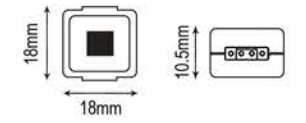

Renkler / Colors

RED
GREEN
BLUE
AMBER
RGB
RGB WHITE
DYNAMIC CCT

CONTROL Systems | ON-OFF / DMX512 / SPI / DVI / MADRIX / SOFT SUITE