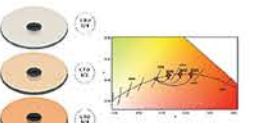

Huzme	Parça Numarası
13° - 20°	*AC(-E)-AM-0020-00

IZGARALI SNAP / GRILLED SNAP

Siperlik Engel Açısı	Parça Numarası
40°	*AC(-E)-LU-4040-00

CCT RENG DEĞİŞTİRME FİLTRELİ SNAP
CCT COLOR REPLACEMENT

CTO	Parça Numarası
1/4	*AC(-E)-CC-0001-00
1/2	*AC(-E)-CC-0002-00
3/4	*AC(-E)-CC-0003-00