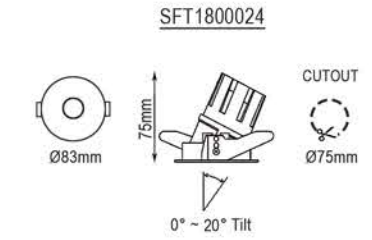

2700K / 840lm
3000K / 910lm
4000K / 945lm
5000K / 980lm
6500K / 1050lm

DIMMABLE ON-OFF / DALI / 0/1-10V / TRIAC

SFT1800024 / SFT1800025

SFT1800026 / SFT1800027

SFT1800028 / SFT1800029
SFT1800030

Model	Lamp Load	Lumen(2700K)	Dimension(mm)	Cut Out(mm)
SFT1800025	10W	1200lm	Ø83x75	Ø75
SFT1800026	7W	840lm	Ø83x75	Ø75
SFT1800027	10W	1200lm	Ø83x75	Ø75
SFT1800028	7W	840lm	Ø93x115	Ø85
SFT1800029	10W	1200lm	Ø93x115	Ø85
SFT1800030	12W	1440lm	Ø93x115	Ø85