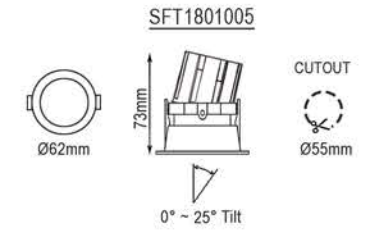

2700K / 600lm
3000K / 650lm
4000K / 675lm
5000K / 700lm
6500K / 750lm

DIMMABLE ON-OFF / DALI / 0/1-10V / TRIAC

SFT1801005

SFT1801006

SFT1801007

SFT1801008

Model	Lamp Load	Lumen(2700K)	Dimension(mm)	Cut Out(mm)
SFT1801006	7W	840lm	Ø72x90	Ø65
SFT1801007	9W	1080lm	Ø82x90	Ø75
SFT1801008	12W	1080lm	Ø82x107	Ø75