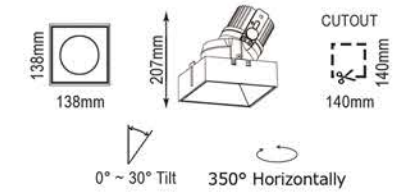

Işık Açısı / Beam Angle

Altın / Golden	Gümüş / Silver	Siyah / Black	Beyaz / White	Buzlu / Frosted	Şeffaf / Clear	Honey Comb	Renk Seçeneği / Color Selection
							☐ B ☐ S ☐ W Customize