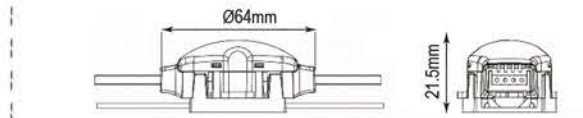

SFT1809403

Lamp Load: 2.88W
LED: SMD Chip (DC20-150mA)
Input: DC12-24V