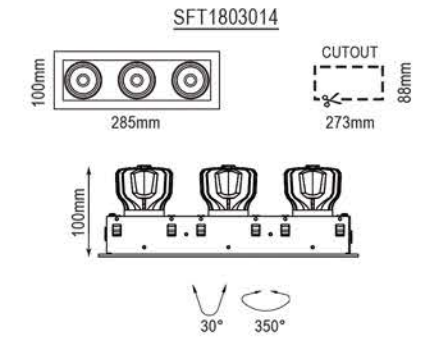

2700K / 5400lm
3000K / 5850lm
4000K / 6075lm
5000K / 6300lm
6500K / 6750lm

DIMMABLE ON-OFF / DALI / 0/1-10V / TRIAC

SFT1803014

SFT1803015

SFT1803016

SFT1803017/ SFT1803018

Model	Lamp Load	Lumen(2700K)	Dimension(mm)	Cut Out(mm)
SFT1803015	3*18W	6480lm	110x315x111	303x98
SFT1803016	3*24W	8640lm	130x374x123	359x118
SFT1803017	3*36W	12960lm	155x449x147	435x142
SFT1803018	3*42W	15120lm	155x449x147	435x142