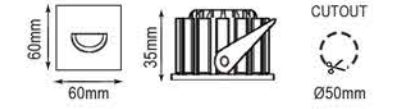

Renk Seçeneği / Color Selection

☒ B ☐ S ☐ W ☐ Customize

SFT1804038

Lamp Load: 3W
LED: COB Chip (DC500mA)
Input: AC100-240V PFC>90 50/60Hz+

Renk Sıcaklığı / CCT

2700K / 360lm
3000K / 339lm
4000K / 405lm
5000K / 420lm
6500K / 450lm

DIMMABLE ON-OFF / DALI / 0/1-10V / TRIAC