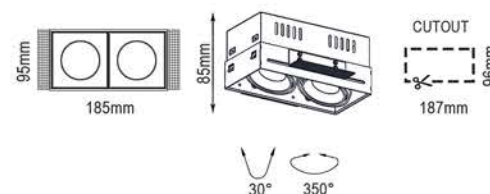

Işık Açısı / Beam Angle

Renk Seçeneği / Color Selection

☐ B ☐ S ☐ W ☐ Costumize