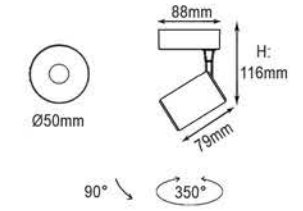

SFT1801042