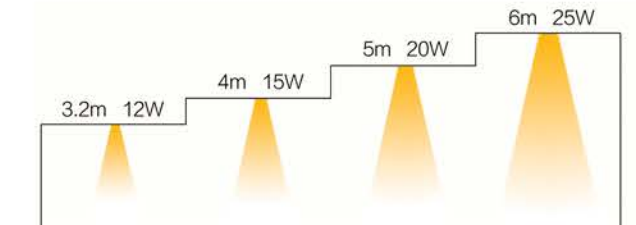

Işık Açısı / Beam Angle

Altın / Golden Gümüş / Silver Siyah / Black Beyaz / White

Açılı Cam/ Angle PMMA Buzlu / Frosted Şeffaf / Clear Honey Comb Renkli Filtre/ Color Filters

Renk Seçeneği / Color Selection

CITIZEN CREE OSRAM SAMSUNG
XICATO SORAA