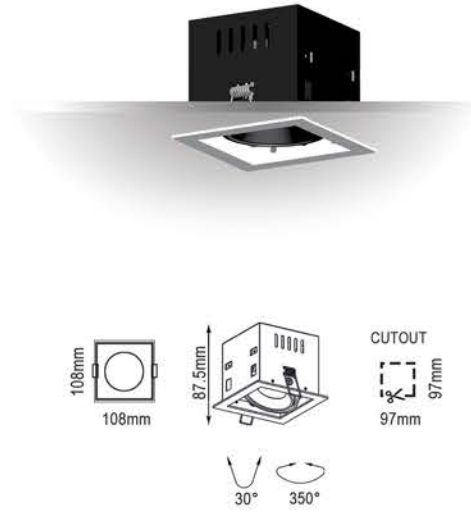

SFT1805001

Lamp Load: 10W / 15W
LED: COB Chip (DC220mA / DC350mA)
Input: AC100-240V PFC>90 50/60Hz+

Renk Sıcaklığı / CCT
2700K / 1200lm / 1800lm
3000K / 1300lm / 1950lm
4000K / 1350lm / 2025lm
5000K / 1400lm / 2100lm
6500K / 1500lm / 2250lm

DIMMABLE ON-OFF / DALI / 0/1-10V / TRIAC

Işık Açısı / Beam Angle

SFT1805002

Lamp Load: 2*10W / 2*15W
LED: COB Chip (DC440mA / DC700mA)
Input: AC100-240V PFC>90 50/60Hz+

Renk Sıcaklığı / CCT
2700K / 2400lm / 3600lm
3000K / 2600lm / 3900lm
4000K / 2700lm / 4050lm
5000K / 2800lm / 4200lm
6500K / 3000lm / 4500lm

DIMMABLE ON-OFF / DALI / 0/1-10V / TRIAC

Işık Açısı / Beam Angle