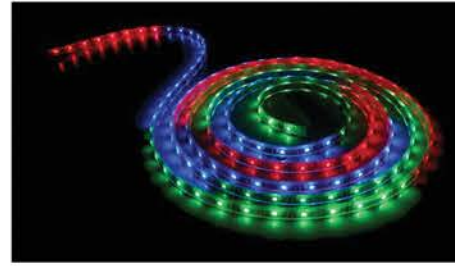

HORTUM H8

Lamp Load: 4.8W / 7W / 10W / 12W
LED: SMD Chip (DC20-150mA)
Input: DC24V / AC220V PFC>90 50/60Hz+

Renk Sıcaklığı / CCT

- 2200K
- 2400K
- 2700K
- 3000K
- 4000K
- 5000K
- 6500K

Renkler / Colors

- RED
- GREEN
- BLUE
- AMBER
- RGB
- RGB WHITE
- DYNAMIC CCT

Işık Açısı / Beam Angle

DIMMABLE ON-OFF / DALI / 0/1-10V / TRIAC / DMX512