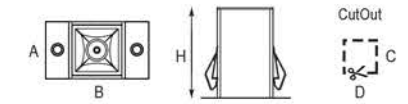

SFT1809010

SFT1809011

SFT1809012

SFT1809013

SFT1809014

Model	Lamp Load	Lumen(2700K)	A x B(mm)	H(mm)	C x D(mm)
SFT1809010	2W	240lm	72x41	49	41x42
SFT1809011	4W	480lm	72x71	49	41x72
SFT1809012	10W	1200lm	72x143	49	41x144
SFT1809013	20W	2400lm	72x276	49	41x277
SFT1809014	30W	3600lm	72x408	49	41x410

Işık Açısı / Beam Angle

Renk Seçeneği / Color Selection

☐ B ☐ S ☐ W ☐ Costumize