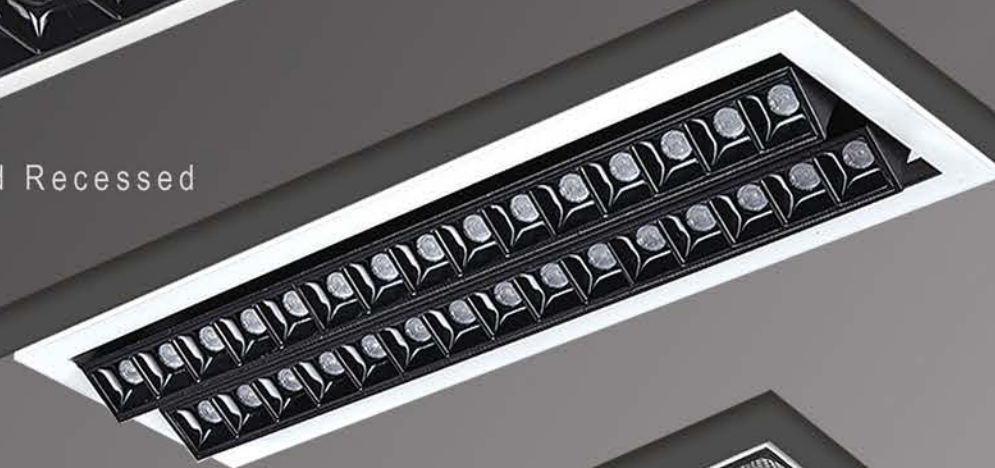

DIMMABLE ON-OFF / DALI / 0/1-10V / TRIAC

Işık Açısı / Beam Angle

Renk Seçeneği / Color Selection

- B S W Costumize

MINI GRILLE Series

■ Fixed Recessed

■ Adjustable Recessed

■ Trimless