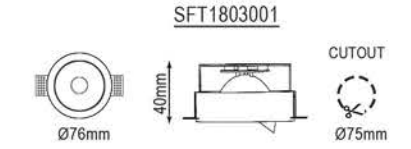

SFT1803001