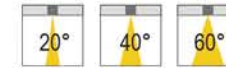

Buzlu / Frosted Şeffaf / Clear Honey Comb

Renk Seçeneği / Color Selection

B S W Customize

CITIZEN CREE OSRAM SAMSUNG

GRILLE LT Series

Ana gövde ve çerçevenin ayrı tasarımıyla daha kolay kurulum ve bakım.
 360° yatay ve 25° dikey dönüşe kadar çok yönlü 4 lambadan aydınlatma çözümleri için birden çok seçenekler.
 Uygulamalar: Otel, alışveriş merkezi, ev, özel mağazalar vb.