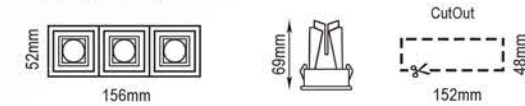

DIMMABLE ON-OFF / DALI / 0/1-10V / TRIAC

Işık Açısı / Beam Angle

Renk Seçeneği / Color Selection
B S W Customize

CITIZEN CREE OSRAM SAMSUNG

SFT1804007

SFT1804008

SFT1804009

SFT1804010