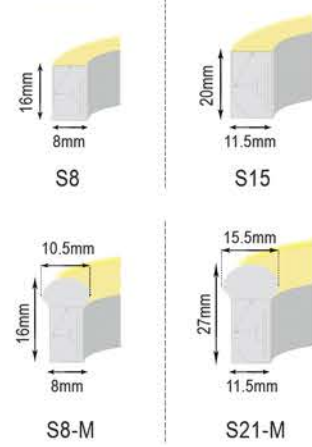

LED NEON S8 / S15 / S21

Lamp Load: 4.8W / 7W / 10W / 12W
LED: SMD Chip (DC20-150mA)
Input: DC24V / AC220V PFC>90 50/60Hz+

Renk Sıcaklığı / CCT

2200K
2400K
2700K
3000K
4000K
5000K
6500K

Renkler / Colors

RED
GREEN
BLUE
AMBER
RGB
RGB WHITE
DYNAMIC CCT

Işık Açısı / Beam Angle

DIMMABLE ON-OFF / DALI / 0/1-10V / TRIAC / DMX512