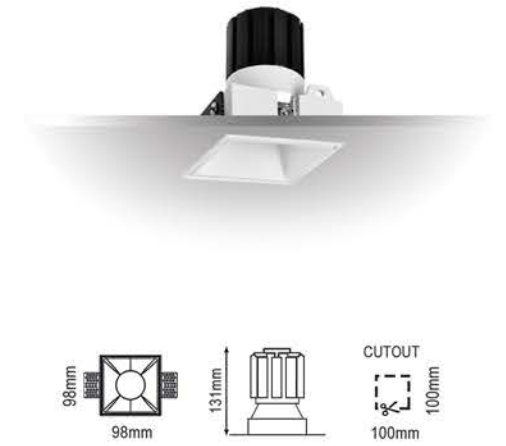

Işık Açısı / Beam Angle

Renk Seçeneği / Color Selection
B **S** **W** **Costumize**