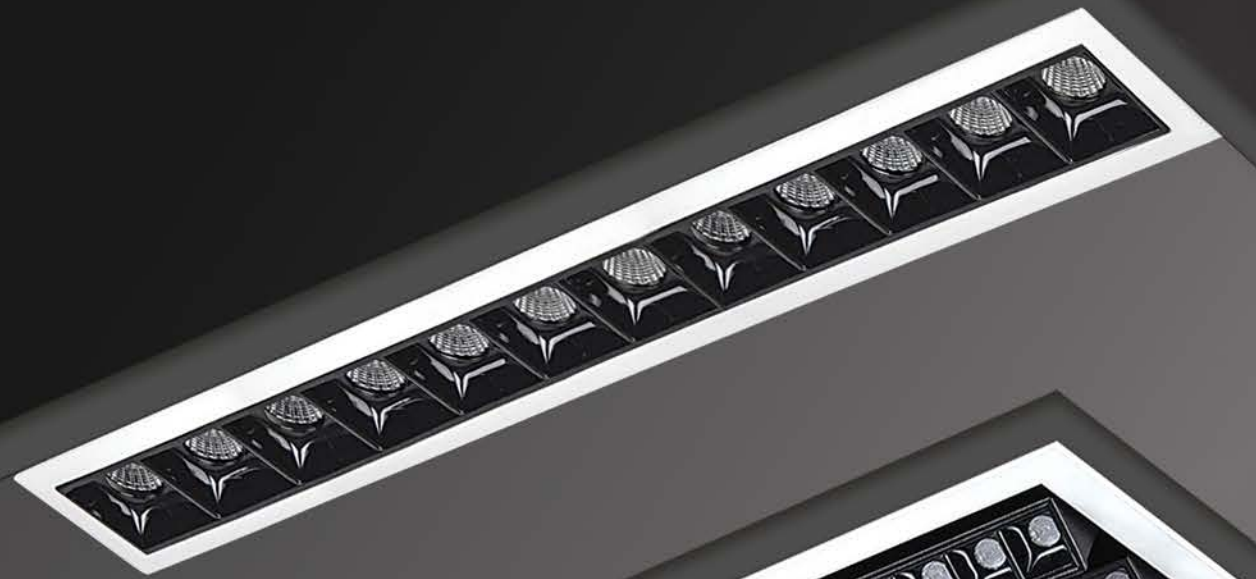

DIMMABLE ON-OFF / DALI / 0/1-10V / TRIAC

Işık Açısı / Beam Angle

Renk Seçeneği / Color Selection

- B S W Costumize

MINI GRILLE Series

■ Fixed Recessed

■ Adjustable Recessed

■ Trimless