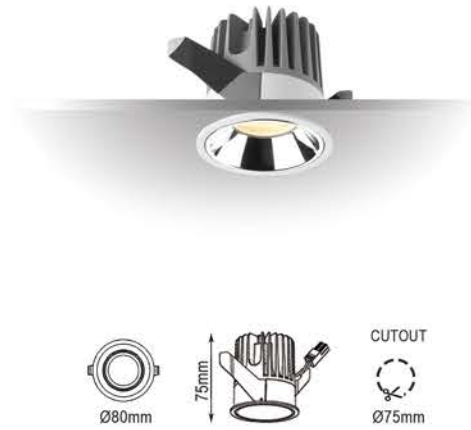

Işık Açısı / Beam Angle

Renk Seçeneği / Color Selection
B **S** **W** **Costumize**

SFT1802014 / SFT1802015 / SFT1802016

Lamp Load: 7W / 10W / 15W
LED: COB Chip (DC200mA / DC250mA / DC400mA)
Input: AC100-240V PFC>90 50/60Hz+