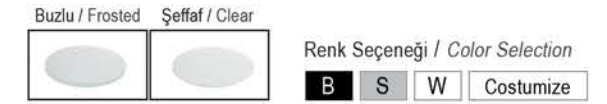

SFT1805003

Lamp Load: 3*10W / 3*15W
LED: COB Chip (DC660mA / DC1050mA)
Input: AC100-240V PFC>90 50/60Hz+

Renk Sıcaklığı / CCT
2700K / 3600lm / 5400lm
3000K / 3900lm / 5850lm
4000K / 4050lm / 6075lm
5000K / 4200lm / 6300lm
6500K / 4500lm / 6750lm

DIMMABLE ON-OFF / DALI / 0/1-10V / TRIAC

Işık Açısı / Beam Angle