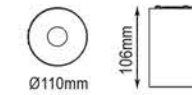

SFT1801039

SFT1801040

SFT1801041

Model	Lamp Load	Lumen(2700K)	Dimension(mm)
SFT1801040	18W	2160lm	Ø130x120
SFT1801041	30W / 40W	3600lm	Ø175x195