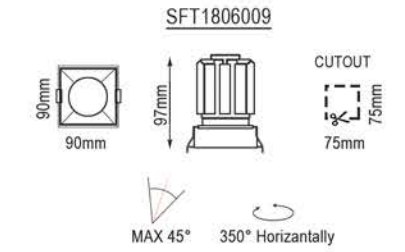

SFT1806009 / SFT1806010

SFT1806011 / SFT1806012

SFT1806013 / SFT1806014

SFT1806015 / SFT1806016

Model	Lamp Load	Lumen(2700K)	Dimension(mm)	Cut Out(mm)
SFT1806010	12W	1440lm	90x90x97	75x75
SFT1806011	15W	1800lm	115x115x127	100x100
SFT1806012	20W	2400lm	115x115x127	100x100
SFT1806013	25W	3000lm	140x140x160	125x125
SFT1806014	30W	3600lm	140x140x160	125x125
SFT1806015	35W	4200lm	165x165x175	150x150
SFT1806016	40W	4800lm	165x165x175	150x150

Işık Açısı / Beam Angle

Altın / Golden Gümüş / Silver Siyah / Black Beyaz / White Buzlu / Frosted Şeffaf / Clear Honey Comb

Renk Seçeneği / Color Selection B S W Customize

CITIZEN CREE OSRAM SAMSUNG XICATO SORAA