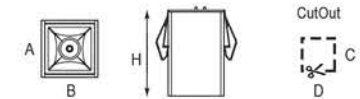

SFT1809001

SFT1809002

SFT1809003

SFT1809004

SFT1809005

Model	Lamp Load	Lumen(2700K)	A x B(mm)	H(mm)	C x D(mm)
SFT1809001	2W	240lm	45x45	49	37x37
SFT1809002	4W	480lm	45x75	49	37x68
SFT1809003	10W	1200lm	45x147	49	37x140
SFT1809004	20W	2400lm	45x280	49	37x273
SFT1809005	30W	3600lm	45x413	49	37x405

Işık Açısı / Beam Angle