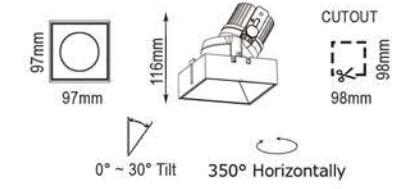

Işık Açısı / Beam Angle

Altın / Golden	Gümüş / Silver	Siyah / Black	Beyaz / White	Buzlu / Frosted	Şeffaf / Clear	Honey Comb	Renk Seçeneği / Color Selection
							☐ B ☐ S ☐ W Customize