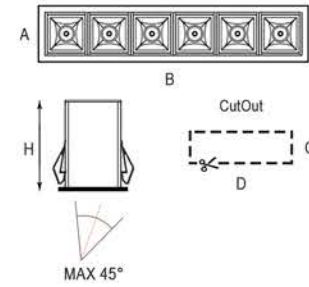

SFT1809006

Lamp Load: 20W
LED: HIGH Power
Input: AC220V PFC>90 50/60Hz+

Renk Sıcaklığı / CCT

2700K / 2400lm
3000K / 2600lm
4000K / 2700lm
5000K / 2800lm
6500K / 3000lm

ON-OFF / DALI / 0/1-10V / TRIAC

SFT1809006

SFT1809007

SFT1809008

SFT1809009

Model	Lamp Load	Lumen(2700K)	A x B(mm)	H(mm)	C x D(mm)
SFT1809006	20W	2400lm	105x312	96	90x293
SFT1809007	40W	4800lm	159x312	96	143x293
SFT1809008	30W	3600lm	105x444	96	90x425
SFT1809009	60W	7200lm	159x444	96	143x425

Işık Açısı / Beam Angle

Renk Seçeneği / Color Selection

☐ B ☐ S ☐ W ☐ Costumize