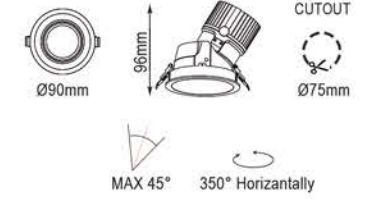

SFT1806001

SFT1806001 / SFT1806002

SFT1806003 / SFT1806004

SFT1806005 / SFT1806006

SFT1806007 / SFT1806008

Model	Lamp Load	Lumen(2700K)	Dimension(mm)	Cut Out(mm)
SFT1806002	12W	1440lm	Ø90x96	Ø75
SFT1806003	15W	1800lm	Ø115x127	Ø100
SFT1806004	20W	2400lm	Ø115x127	Ø100
SFT1806005	25W	3000lm	Ø140x160	Ø125
SFT1806006	30W	3600lm	Ø140x160	Ø125
SFT1806007	35W	4200lm	Ø165x175	Ø150
SFT1806008	40W	4800lm	Ø165x175	Ø150