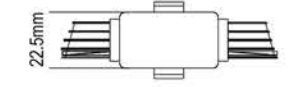

SFT1809401

Lamp Load: 0.72W
LED: SMD Chip (DC20-150mA)
Input: DC12V

Renk Sıcaklığı / CCT

2200K
2400K
2700K
3000K
4000K
5000K
6500K

Renkler / Colors

RED
GREEN
BLUE
AMBER
RGB
RGB WHITE
DYNAMIC CCT

CONTROL Systems | ON-OFF / DMX512 / SPI / BRI / MATRIX | SOFT SUITE