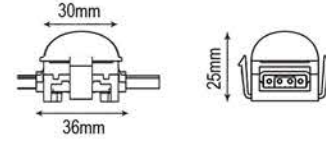

SFT1809501

Lamp Load: 2.5W
LED: SMD Chip (DC20-150mA)
Input: DC12V

Renk Sıcaklığı / CCT

2200K
2400K
2700K
3000K
4000K
5000K
6500K

Renkler / Colors

RED
GREEN
BLUE
AMBER
RGB
RGB WHITE
DYNAMIC CCT

CONTROL Systems | ON-OFF / DMX512 / SPI / BRI / MATRIX / SOFT SUITE