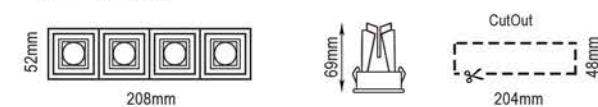

DIMMABLE ON-OFF / DALI / 0/1-10V / TRIAC

Işık Açısı / Beam Angle

Renk Seçeneği / Color Selection
B S W Customize

CITIZEN CREE OSRAM SAMSUNG

SFT1804007

SFT1804008

SFT1804009

SFT1804010