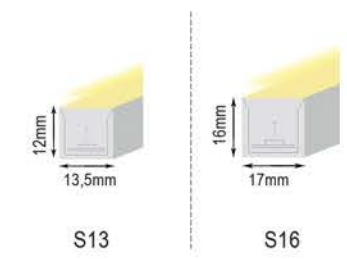

Işık Açısı / Beam Angle

DIMMABLE ON-OFF / DALI / 0/1-10V / TRIAC / DMX512