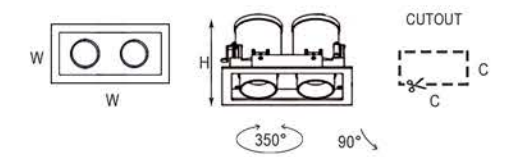

Işık Açısı / Beam Angle (2*12W)

Işık Açısı / Beam Angle (2*25W)

Model	Lamp Load	Width	Height	CutOut
SFT1809110	2*12W	208x116.5mm	117mm	190x100mm
SFT1809111	2*25W	272x152mm	136mm	250x135mm