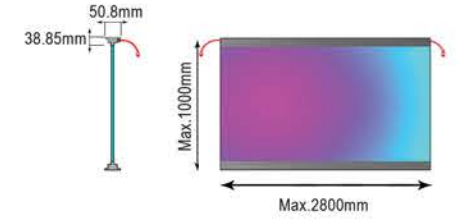

CITIZEN CREE OSRAM SAMSUNG