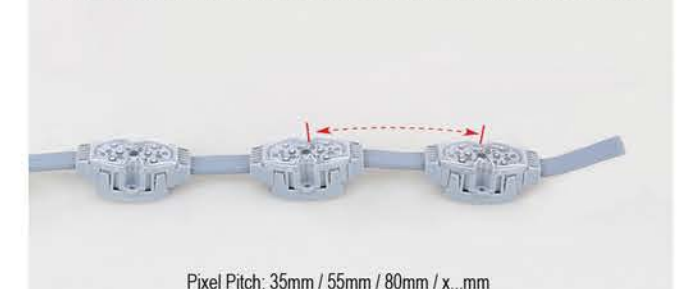

SFT1809403

Lamp Load: 2.88W
 LED: SMD Chip (DC20-150mA)
 Input: DC12-24V

İki ışık arasındaki mesafe, maksimum 1 metreye kadar olan aralıklarla serbestçe ayarlanabilir.
 The distance between the two lights can be adjusted freely, with a maximum spacing of 1 meter.