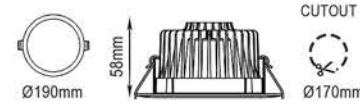

SFT1804028

Lamp Load: 19W
LED: COB Chip (DC700mA)
Input: AC100-240V PFC>90 50/60Hz+

Renk Sıcaklığı / CCT

- 2700K / 2280lm
- 3000K / 2470lm
- 4000K / 2565lm
- 5000K / 2660lm
- 6500K / 2850lm

DIMMABLE ON-OFF / DALI / 0/1-10V / TRIAC

Işık Açısı / Beam Angle

Renk Seçeneği / Color Selection

1. ☒ B ☐ S ☐ W ☐ Costumize

SFT1804029

Lamp Load: 24W
LED: COB Chip (DC750mA)
Input: AC100-240V PFC>90 50/60Hz+

Renk Sıcaklığı / CCT

- 2700K / 2880lm
- 3000K / 3120lm
- 4000K / 3240lm
- 5000K / 3360lm
- 6500K / 3600lm

DIMMABLE ON-OFF / DALI / 0/1-10V / TRIAC

Işık Açısı / Beam Angle