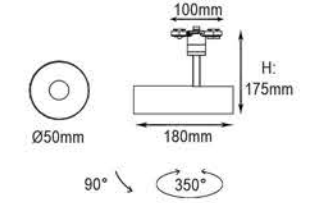

SFT1801030

SFT1801031

SFT1801032

Model	Lamp Load	Lumen(2700K)	Dimension(mm)
SFT1801031	20W	2400lm	Ø60x198x100xH:195
SFT1801032	30W	3600lm	Ø73x216x100xH:208