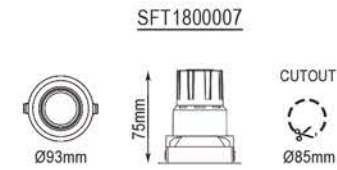

DIMMABLE ON-OFF / DALI / 0/1-10V / TRIAC

SFT1800007 / SFT1800008
SFT1800009

SFT1800010 / SFT1800011
SFT1800012

Model	Lamp Load	Lumen(2700K)	Dimension(mm)	Cut Out(mm)
SFT1800008	10W	1200lm	Ø93x75	Ø85
SFT1800009	12W	1440lm	Ø93x75	Ø85
SFT1800010	15W	1800lm	Ø113x165	Ø105
SFT1800011	20W	2400lm	Ø113x165	Ø105
SFT1800012	25W	3000lm	Ø113x165	Ø105