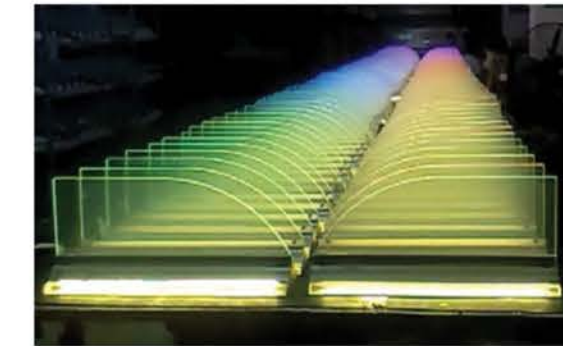

SMART GLASS

Lamp Load: 15W/m
LED: SMD Chip
Input: DC-24V

Renk Sıcaklığı / CCT

- 2200K
- 2400K
- 2700K
- 3000K
- 4000K
- 5000K
- 6500K

Renkler / Colors

- RED
- GREEN
- BLUE
- AMBER
- RGB
- RGB WHITE
- DYNAMIC CCT

DIMMABLE ON-OFF / DALI / 0/1-10V / TRIAC / DMX512