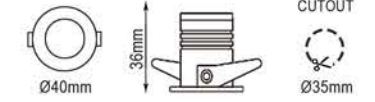

SFT1800047