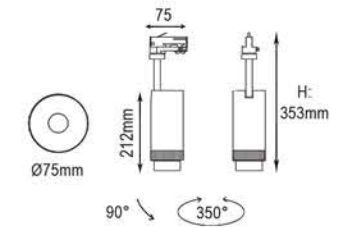

SFT1806041 / SFT1806042

SFT1806041 / SFT1806042

SFT1806043 / SFT1806044

Model	Lamp Load	Lumen(2700K)	Dimension(mm)
SFT1806042	20W	2400lm	Ø75x212x75xH:353
SFT1806043	25W	3000lm	Ø89x239x91xH:380
SFT1806044	30W	3600lm	Ø89x239x91xH:380