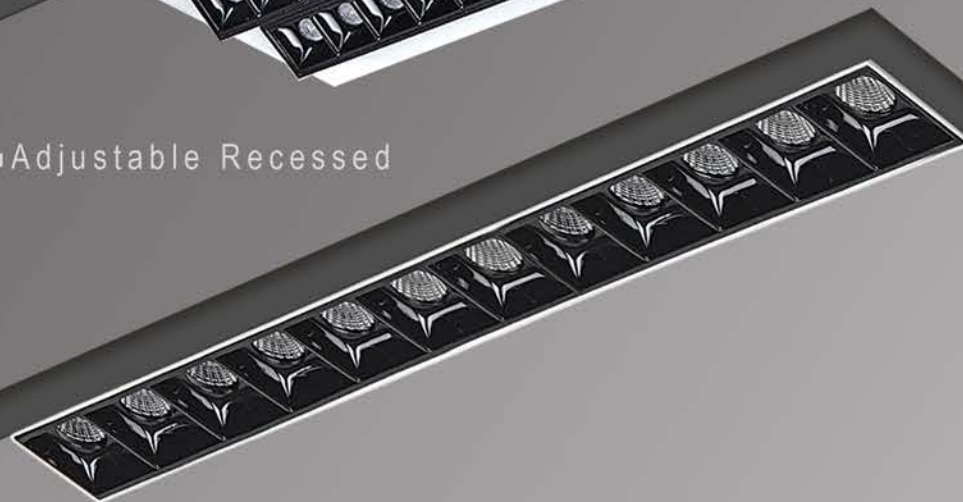

DIMMABLE ON-OFF / DALI / 0/1-10V / TRIAC

Işık Açısı / Beam Angle

Renk Seçeneği / Color Selection

- B S W Costumize

MINI GRILLE Series

■ Fixed Recessed

■ Adjustable Recessed

■ Trimless