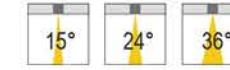

Işık Açısı / Beam Angle