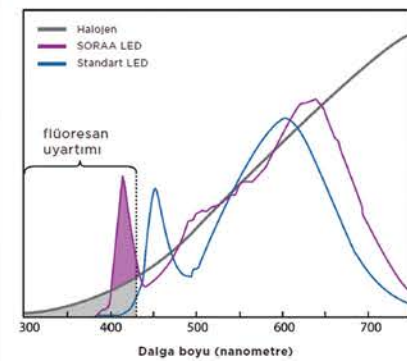

SORAA

Mükemmel Aydınlatma Mükemmel Kristallerle Başlar

VP3 VIVID COLOR™

Doğal Güneş Işığı Gibi
Natural Sunlight Like

GaN on GaN teknolojisi, SORAA LED'lerinin mavi ışık yayan geleneksel LED'lerin aksine mor ışık yayabilmelerine imkan tanımaktadır. Bu sayede SORAA LED'leri spektrum içindeki tüm renkleri doğal güneş ışığı gibi yayarak geri verebilmektedir. Bu teknolojiye VP3 VIVID COLOR™ diyoruz.

GaN on GaN technology, SORAA LEDs are traditionally emitting blue light Purple light it allows. In this way, SORAA All colors within LEDs spectrum It can give back by spreading like natural sunlight. We call this technology VP3 VIVID COLOR™.

SORAA, tam spektrumlu bir aydınlatma yaratarak benzersiz renk sunabilir ve kullanıcılara beklentilerinin de ötesinde bir görsel deneyim yaşatıyor. SORAA, creating a full-spectrum lighting can offer unique colors and users beyond the expectations of a visual experience.

VP3 NATURAL WHITE™

Gerçek Beyaz
Real White

Pek çok beyaz cisim, sadece mor ışık tarafından seçilebilen floresan yükleri taşır. SORAA LED'leri, beyazları sıcak açık tonlardan soğuk parlak beyaza kadar tamamen gerçek tonlarıyla ortaya çıkararak, mordan kırmızıya tüm spektrumu kapsarlar. Sınırsız bir aralıktaki beyaz tonları geri verebilen bu üstün teknolojiye SORAA VP3 NATURAL WHITE™ adını verdik.

Many white objects can only be selected by purple light Carries fluorescent loads. SORAA LEDs, warm whites from light tones to cold bright white mordant they cover the spectrum. This superior, which can restore white tones in an unlimited range we called the technology SORAA VP3 NATURAL WHITE™.