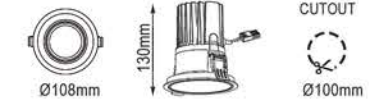

Işık Açısı / Beam Angle

Renk Seçeneği / Color Selection

SFT1802027 / SFT1802028

Lamp Load: 15W / 18W
LED: COB Chip (DC400mA / DC500mA)
Input: AC100-240V PFC>90 50/60Hz+

Renk Sıcaklığı / CCT

2700K / 1800lm / 2160lm
3000K / 1950lm / 2340lm
4000K / 2025lm / 2430lm
5000K / 2100lm / 2520lm
6500K / 2250lm / 2700lm

ON-OFF / DALI / 0/1-10V / TRIAC