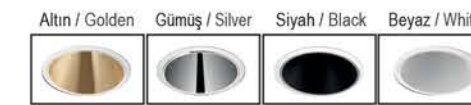

Işık Açısı / Beam Angle

Renk Seçeneği / Color Selection

☒ B ☐ S ☐ W ☐ Costumize

CITIZEN CREE OSRAM SAMSUNG
XICATO SORAA