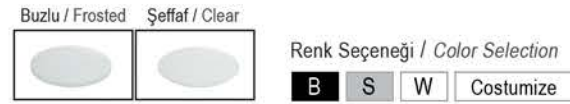

SFT1805001

Lamp Load: 10W / 15W
LED: COB Chip (DC220mA / DC350mA)
Input: AC100-240V PFC>90 50/60Hz+

Renk Sıcaklığı / CCT
2700K / 1200lm / 1800lm
3000K / 1300lm / 1950lm
4000K / 1350lm / 2025lm
5000K / 1400lm / 2100lm
6500K / 1500lm / 2250lm

DIMMABLE ON-OFF / DALI / 0/1-10V / TRIAC

Işık Açısı / Beam Angle