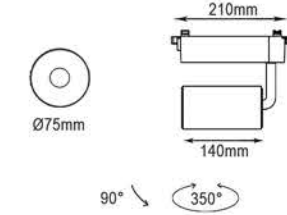

SFT1801022

SFT1801022

SFT1801023

SFT1801024

SFT1801025

Model	Lamp Load	Lumen(2700K)	Dimension(mm)
SFT1801023	40W	4800lm	Ø91x150x212
SFT1801024	25W	3000lm	Ø70x140x167
SFT1801025	40W	4800lm	Ø91x150x167

Işık Açısı / Beam Angle