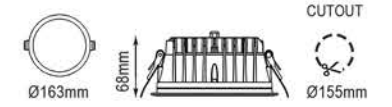

SFT1804021

Lamp Load: 10W
LED: COB Chip (DC300mA)
Input: AC100-240V PFC>90 50/60Hz+

Renk Sıcaklığı / CCT

- 2700K / 1200lm
- 3000K / 1300lm
- 4000K / 1350lm
- 5000K / 1400lm
- 6500K / 1500lm

DIMMABLE ON-OFF / DALI / 0/1-10V / TRIAC

Işık Açısı / Beam Angle

Renk Seçeneği / Color Selection

1. ☒ B ☐ S ☐ W ☐ Costumize

SFT1804022

Lamp Load: 15W
LED: COB Chip (DC500mA)
Input: AC100-240V PFC>90 50/60Hz+

Renk Sıcaklığı / CCT

- 2700K / 1800lm
- 3000K / 1950lm
- 4000K / 2025lm
- 5000K / 2100lm
- 6500K / 2250lm

DIMMABLE ON-OFF / DALI / 0/1-10V / TRIAC

Işık Açısı / Beam Angle

Renk Seçeneği / Color Selection

1. ☒ B ☐ S ☐ W ☐ Costumize

CITIZEN CREE OSRAM SAMSUNG

SFT1804023

Lamp Load: 20W
LED: COB Chip (DC700mA)
Input: AC100-240V PFC>90 50/60Hz+

Renk Sıcaklığı / CCT

- 2700K / 2400lm
- 3000K / 2600lm
- 4000K / 2700lm
- 5000K / 2800lm
- 6500K / 3000lm

DIMMABLE ON-OFF / DALI / 0/1-10V / TRIAC

Işık Açısı / Beam Angle

Renk Seçeneği / Color Selection

1. ☒ B ☐ S ☐ W ☐ Costumize

CITIZEN CREE OSRAM SAMSUNG