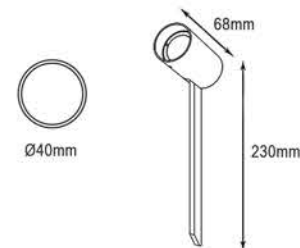

Işık Açısı / Beam Angle