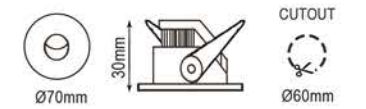

SFT1804039

Lamp Load: 3W
LED: COB Chip (DC500mA)
Input: AC100-240V PFC>90 50/60Hz+

Renk Sıcaklığı / CCT

2700K / 360lm
3000K / 390lm
4000K / 405lm
5000K / 420lm
6500K / 450lm

DIMMABLE ON-OFF / DALI / 0/1-10V / TRIAC

Işık Açısı / Beam Angle

Renk Seçeneği / Color Selection

☐ B ☐ S ☐ W ☐ Costumize

SFT1804040

Lamp Load: 3W
LED: COB Chip (DC500mA)
Input: AC100-240V PFC>90 50/60Hz+

Renk Sıcaklığı / CCT

2700K / 360lm
3000K / 339lm
4000K / 405lm
5000K / 420lm
6500K / 450lm

DIMMABLE ON-OFF / DALI / 0/1-10V / TRIAC

Işık Açısı / Beam Angle

Renk Seçeneği / Color Selection

☐ B ☐ S ☐ W ☐ Costumize

CITIZEN CREE OSRAM SAMSUNG

SFT1804041

Lamp Load: 3W
LED: COB Chip (DC500mA)
Input: AC100-240V PFC>90 50/60Hz+

Renk Sıcaklığı / CCT

2700K / 360lm
3000K / 390lm
4000K / 405lm
5000K / 420lm
6500K / 450lm

DIMMABLE ON-OFF / DALI / 0/1-10V / TRIAC

Işık Açısı / Beam Angle

Renk Seçeneği / Color Selection

☐ B ☐ S ☐ W ☐ Costumize

SFT1804042

Lamp Load: 3W
LED: COB Chip (DC500mA)
Input: AC100-240V PFC>90 50/60Hz+

Renk Sıcaklığı / CCT

2700K / 360lm
3000K / 339lm
4000K / 405lm
5000K / 420lm
6500K / 450lm

DIMMABLE ON-OFF / DALI / 0/1-10V / TRIAC

Işık Açısı / Beam Angle

Renk Seçeneği / Color Selection

☐ B ☐ S ☐ W ☐ Costumize

CITIZEN CREE OSRAM SAMSUNG