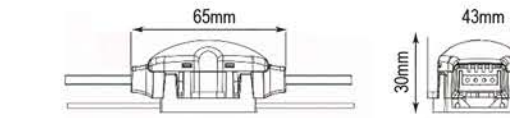

SFT1809402

Lamp Load: 1,44W
LED: SMD Chip (DC20-150mA)
Input: DC12-24V