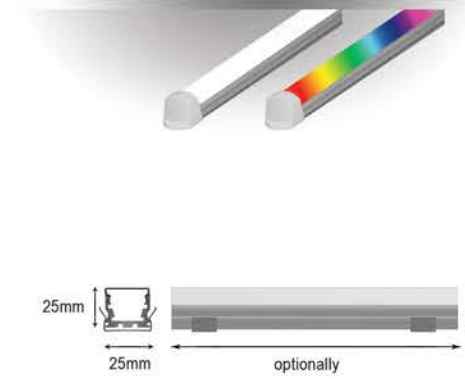

B S W Costumize

MEGA S

Lamp Load: 4.8W/m - 26W/m
LED: SMD Chip
Input: DC24V

Renk Sıcaklığı / CCT

2200K
2400K
2700K
3000K
4000K
5000K
6500K

Renkler / Colors

RED
GREEN
BLUE
AMBER
RGB
RGB WHITE
DYNAMIC CCT

Işık Açısı / Beam Angle