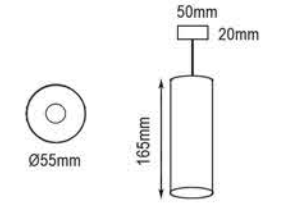

SFT1806055

SFT1806055 / SFT1806056
SFT1806057SFT1806058 / SFT1806059
SFT1806060SFT1806061 / SFT1806062
SFT1806063

Model	Lamp Load	Lumen(2700K)	Dimension(mm)
SFT1806056	12W	1440lm	Ø55x205
SFT1806057	15W	1800lm	Ø55x245
SFT1806058	15W	1800lm	Ø65x165
SFT1806059	20W	2400lm	Ø65x205
SFT1806060	25W	3000lm	Ø65x245
SFT1806061	20W	2400lm	Ø75x165
SFT1806062	25W	3000lm	Ø75x205
SFT1806063	30W	3600lm	Ø75x245