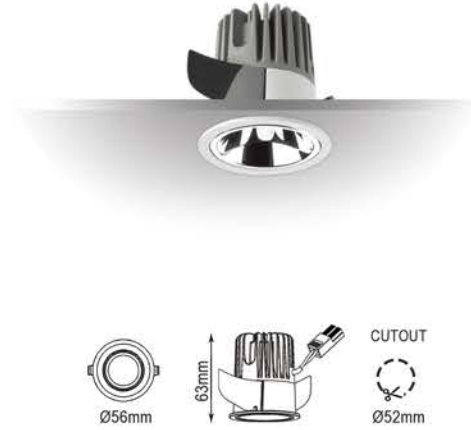

Işık Açısı / Beam Angle

Renk Seçeneği / Color Selection
B S W Costumize

SFT1802004 / SFT1802005 / SFT1802006

Lamp Load: 3W / 5W / 7W
LED: COB Chip (DC100mA / DC150mA / DC200mA)
Input: AC100-240V PFC>90 50/60Hz+