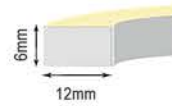

HORTUM H8

Lamp Load: 4.8W / 7W / 10W / 12W
LED: SMD Chip (DC20-150mA)
Input: DC24V / AC220V PFC>90 50/60Hz+

Renk Sıcaklığı / CCT

- 2200K
- 2400K
- 2700K
- 3000K
- 4000K
- 5000K
- 6500K

Renkler / Colors

- RED
- GREEN
- BLUE
- AMBER
- RGB
- RGB WHITE
- DYNAMIC CCT

Işık Açısı / Beam Angle

DIMMABLE ON-OFF / DALI / 0/1-10V / TRIAC / DMX512