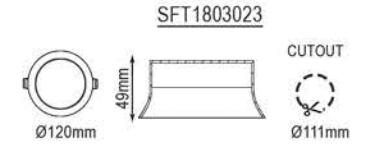

SFT1803023

SFT11803024

SFT11803025

Model	Lamp Load	Lumen(2700K)	Dimension(mm)	Cut Out(mm)
SFT1803024	15W	1800m	Ø154x54	Ø146
SFT1803025	20W	2400lm	Ø175x54	Ø167

Işık Açısı / Beam Angle

Renk Seçeneği / Color Selection