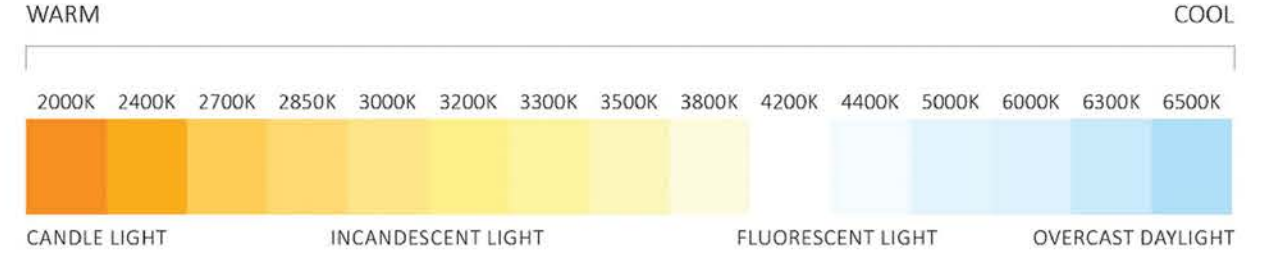

LED Standart Renk Sıcaklığı / LED Standard Color Temperature

CRI / Color Rendering Index

LUX High CRI
90 CRI

Standard LED
80 CRI

Compact Fluorescent
50 CRI

Tüm SOFT LED lambalar mükemmel renk ifade gücüne sahiptir, 80'in üzerindeki tüm spesifik öğelerin 90'dan fazla olabileceğini, içeriği daha aydınlık ve net hale getirdiğini, gerçekte eşya malzemesini ve rengini yansıtacağını, ürünlerin derecesini geliştirdiğini gösterir.

All SOFT LED lamps are with excellent color expressive force, show that all above 80, specific items can be more than 90, make the content more bright and clear, real reflect the goods material and color, improve the grade of products.