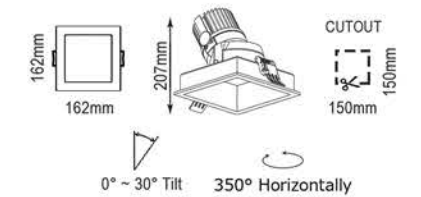

CITIZEN CREE OSRAM SAMSUNG
XICATO SORAA