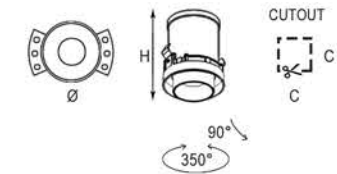

DIMMABLE ON-OFF / DALI / 0/1-10V / TRIAC

Işık Açısı / Beam Angle (12W)

Işık Açısı / Beam Angle (25W)

Renk Seçeneği / Color Selection
 B S W Customize

Model	Lamp Load	Ø	Height	CutOut
SFT1809101	12W	Ø90mm	117mm	Ø120mm
SFT1809102	25W	Ø135mm	136mm	Ø165mm