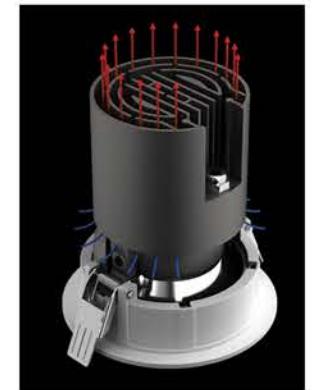

Işık Açısı / Beam Angle