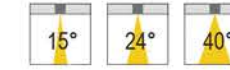

SFT1807004

Lamp Load: 7W
LED: COB Chip (DC500mA)
Input: AC100-240V PFC>90 50/60Hz+

Renk Sıcaklığı / CCT

- 2700K / 840lm
- 3000K / 910lm
- 4000K / 945lm
- 5000K / 980lm
- 6500K / 1050lm

DIMMABLE ON-OFF / DALI / 0/1-10V / TRIAC

Işık Açısı / Beam Angle

Renk Seçeneği / Color Selection
B **S** **W** Costumize