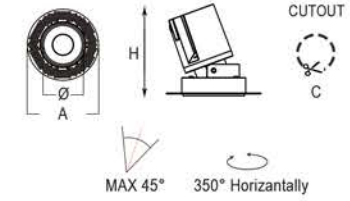

Renk Sıcaklığı / CCT

2700K / 960lm
3000K / 1040lm
4000K / 1080lm
5000K / 1120lm
6500K / 1200lm

ON-OFF / DALI / 0/1-10V / TRIAC

ADJUSTABLE	FIXED	ADJUSTABLE	FIXED
SFT1810023 SFT1810024	SFT1810025 SFT1810026	SFT1810027 SFT1810028	SFT1810029 SFT1810030

Model	Lamp Load	Lumen(2700K)	ØxAxH(mm)	CutOut C (mm)
SFT1810023	8W	960lm	Ø74x114x110	Ø80
SFT1810024	12W	1440lm	Ø74x114x110	Ø75
SFT1810025	8W	960lm	Ø74x114x105	Ø75
SFT1810026	12W	1440lm	Ø74x114x105	Ø75
SFT1810027	8W	960lm	Ø74x114x110	Ø75
SFT1810028	12W	1440lm	Ø74x114x110	Ø75
SFT1810029	8W	960lm	Ø74x114x105	Ø75
SFT1810030	12W	1440lm	Ø74x114x105	Ø75