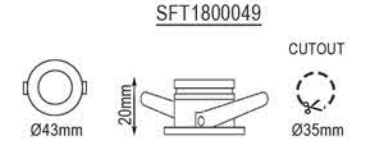

SFT1800049