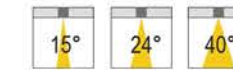

Renk Seçeneği / Color Selection
B S W Customize

CITIZEN CREE OSRAM SAMSUNG
XICATO SORAA

LP Series

- Silindirik şekli, dış tasarıma uygun ve özlu ve doğal bir görünüm sergiliyor.
- Lamba gövdesi rotasyon yapısındaki sönüleme mekanizmasını ayarlayın, çalışma deneyimini güçlendirin.
- Parlama Önleyici Tasarım: Aydınlatma ortamının memnuniyetini arttırmak için parlamayı etkili bir şekilde sınırlamak için siyah ışık teknolojisini kullanın.
- Geniş açılı ışın açıları, renk sıcaklıkları, ışık kaynağı ve sürücü markaları ve parlama önleyici aksesuarlar sunar.