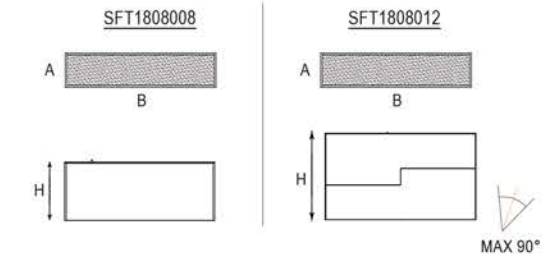

MAGNET TRACK LIGHTING SYSTEMS

MG 02 Series

SFT1808008

Lamp Load: 3W
LED: COB Chip (DC110mA)
Input: DC24V PFC>90 50/60Hz+

Renk Sıcaklığı / CCT

- 2700K
- 3000K
- 4000K
- 5000K
- 6500K

DIMMABLE ON-OFF / DALI / 0/1-10V / TRIAC