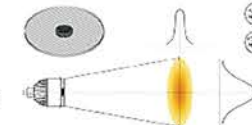

Huzme	Parça Numarası
25° x 25°	AC-FR-2525-00
36° x 36°	AC-FR-3636-00

DOĞRUSAL SNAP / LINEAR SNAP

Huzme	Parça Numarası
10° - 25°	AC-GE-1025-00
10° - 36°	*AC(-E)-GE-1036-00

HEDEFLEMELİ SNAP / TARGETED SNAP