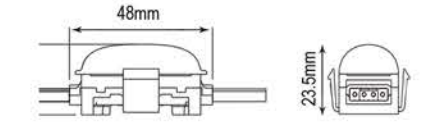

SFT1809401

Lamp Load: 0.72W
LED: SMD Chip (DC20-150mA)
Input: DC12V

Renk Sıcaklığı / CCT

2200K
2400K
2700K
3000K
4000K
5000K
6500K

Renkler / Colors

RED
GREEN
BLUE
AMBER
RGB
RGB WHITE
DYNAMIC CCT

CONTROL Systems | ON-OFF / DMX512 / SPI / BRI / MATRIX | SOFT SUITE