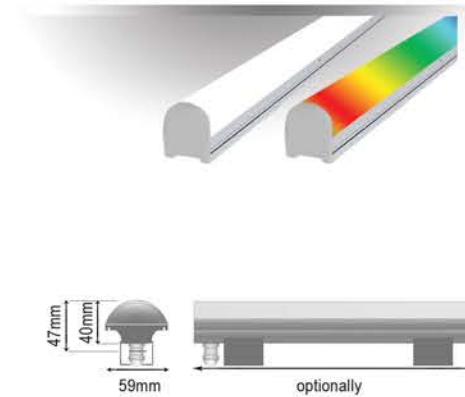

Renk Seçeneği / Color Selection

B S W Costumize

CITIZEN CREE OSRAM SAMSUNG

MEGA M

Lamp Load: 31W/m - 54W/m
LED: SMD Chip
Input: DC24V / AC100-240V PFC>90 50/60Hz+

Renk Sıcaklığı / CCT

2200K
2400K
2700K
3000K
4000K
5000K
6500K

Renkler / Colors

RED
GREEN
BLUE
AMBER
RGB
RGB WHITE
DYNAMIC CCT

Işık Açısı / Beam Angle

DIMMABLE ON-OFF / DALI / 0/1-10V / TRIAC / DMX512