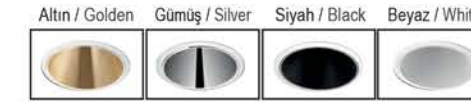

Renk Seçeneği / Color Selection
B **S** **W** Costumize