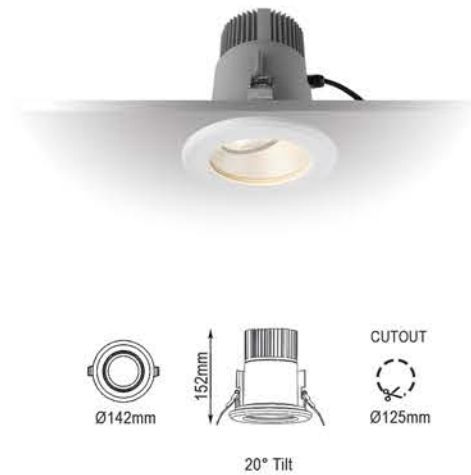

SFT1802064 / SFT1802065 / SFT1802066

Lamp Load: 30W / 40W / 50W
LED: COB Chip (DC840mA / DC1050mA / DC1200mA)
Input: AC100-240V PFC>90 50/60Hz+

Renk Sıcaklığı / CCT

2700K / 3600lm / 4800lm / 6000lm
3000K / 3900lm / 5200lm / 6500lm
4000K / 4050lm / 5400lm / 6750lm
5000K / 4200lm / 5600lm / 7000lm
6500K / 4500lm / 6000lm / 7500lm

DIMMABLE ON-OFF / DALI / 0/1-10V / TRIAC

Işık Açısı / Beam Angle

Renk Seçeneği / Color Selection
☐ B ☐ S ☐ W ☐ Costumize