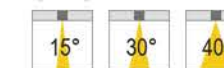

Renk Seçeneği / Color Selection
☐ B ☐ S ☐ W ☐ Customize