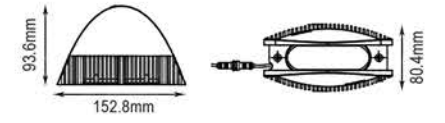

Renk Seçeneği / Color Selection

B S W Costumize