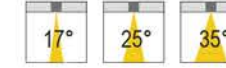

Işık Açısı / Beam Angle

Altın / Golden	Gümüş / Silver	Siyah / Black	Beyaz / White	Buzlu / Frosted	Şeffaf / Clear	Honey Comb	Renk Seçeneği / Color Selection
							☐ B ☐ S ☐ W Customize