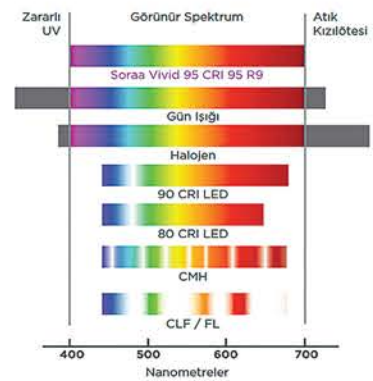

SORAA

Mükemmel Aydınlatma Mükemmel Kristallerle Başlar

VP3 VIVID COLOR™

Doğal Güneş Işığı Gibi
Natural Sunlight Like

GaN on GaN teknolojisi, SORAA LED'lerinin mavi ışık yayan geleneksel LED'lerin aksine mor ışık yayabilmelerine imkan tanımaktadır. Bu sayede SORAA LED'leri spektrum içindeki tüm renkleri doğal güneş ışığı gibi yayarak geri verebilmektedir. Bu teknolojiye VP3 VIVID COLOR™ diyoruz.

GaN on GaN technology, SORAA LEDs are traditionally emitting blue light Purple light it allows. In this way, SORAA All colors within LEDs spectrum It can give back by spreading like natural sunlight. We call this technology VP3 VIVID COLOR™.

SORAA, tam spektrumlu bir aydınlatma yaratarak benzersiz renk sunabilir ve kullanıcılara beklentilerinin de ötesinde bir görsel deneyim yaşatıyor. SORAA, creating a full-spectrum lighting can offer unique colors and users beyond the expectations of a visual experience.

VP3 NATURAL WHITE™

Gerçek Beyaz
Real White

Pek çok beyaz cisim, sadece mor ışık tarafından seçilebilen floresan yükleri taşır. SORAA LED'leri, beyazları sıcak açık tonlardan soğuk parlak beyaza kadar tamamen gerçek tonlarıyla ortaya çıkararak, mordan kırmızıya tüm spektrumu kapsarlar. Sınırsız bir aralıktaki beyaz tonları geri verebilen bu üstün teknolojiye SORAA VP3 NATURAL WHITE™ adını verdik.

Many white objects can only be selected by purple light Carries fluorescent loads. SORAA LEDs, warm whites from light tones to cold bright white mordant they cover the spectrum. This superior, which can restore white tones in an unlimited range we called the technology SORAA VP3 NATURAL WHITE™.