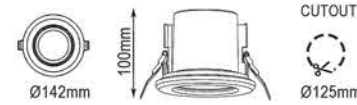

SFT1802053 / SFT1802054

Lamp Load: 15W / 20W
LED: COB Chip (DC400mA / DC530mA)
Input: AC100-240V PFC>90 50/60Hz+

Renk Sıcaklığı / CCT
2700K / 1800lm / 2400lm
3000K / 1950lm / 2600lm
4000K / 2025lm / 2700lm
5000K / 2100lm / 2800lm
6500K / 2250lm / 3000lm

DIMMABLE ON-OFF / DALI / 0/1-10V / TRIAC

Işık Açısı / Beam Angle

Renk Seçeneği / Color Selection
B S W Costumize

SFT1502057 / SFT1802058

Lamp Load: 15W / 20W
LED: COB Chip (DC400mA / DC530mA)
Input: AC100-240V PFC>90 50/60Hz+

Renk Sıcaklığı / CCT
2700K / 1800lm / 2400lm
3000K / 1950lm / 2600lm
4000K / 2025lm / 2700lm
5000K / 2100lm / 2800lm
6500K / 2250lm / 3000lm

DIMMABLE ON-OFF / DALI / 0/1-10V / TRIAC

Işık Açısı / Beam Angle

Renk Seçeneği / Color Selection
B S W Costumize

0° ~ 20° Tilt

SFT1802055 / SFT1802056

Lamp Load: 25W / 30W
LED: COB Chip (DC700mA / DC840mA)
Input: AC100-240V PFC>90 50/60Hz+

Renk Sıcaklığı / CCT
2700K / 3000lm / 3600lm
3000K / 3250lm / 3900lm
4000K / 3375lm / 4050lm
5000K / 3500lm / 4200lm
6500K / 3750lm / 4500lm

DIMMABLE ON-OFF / DALI / 0/1-10V / TRIAC

Işık Açısı / Beam Angle

Renk Seçeneği / Color Selection
B S W Costumize

SFT1502059 / SFT1802060

Lamp Load: 25W / 30W
LED: COB Chip (DC700mA / DC840mA)
Input: AC100-240V PFC>90 50/60Hz+

Renk Sıcaklığı / CCT
2700K / 3000lm / 3600lm
3000K / 3250lm / 3900lm
4000K / 3375lm / 4050lm
5000K / 3500lm / 4200lm
6500K / 3750lm / 4500lm

DIMMABLE ON-OFF / DALI / 0/1-10V / TRIAC

Işık Açısı / Beam Angle

Renk Seçeneği / Color Selection
B S W Costumize

0° ~ 20° Tilt

CITIZEN CREE OSRAM SAMSUNG

CITIZEN CREE OSRAM SAMSUNG