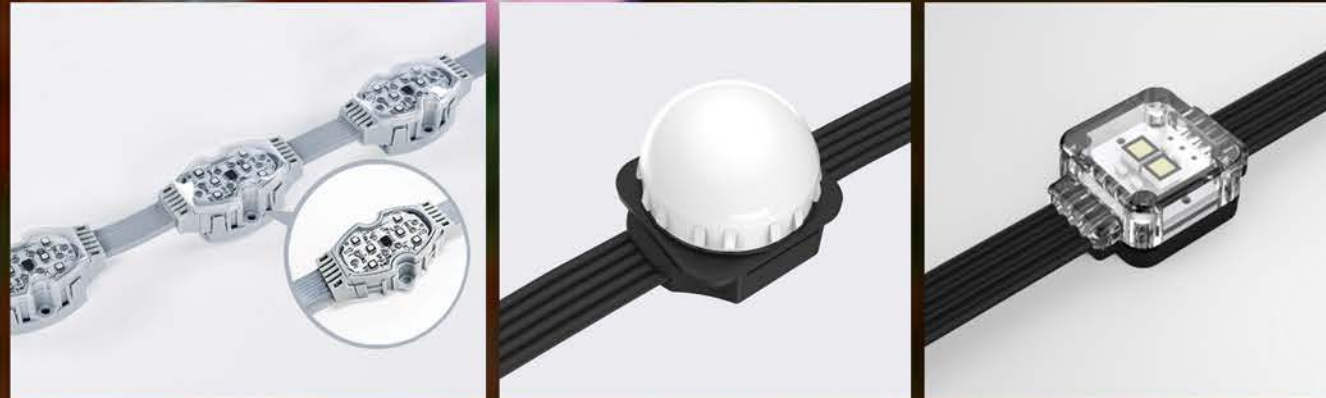

LED Point Series

Görüntüleme Mesafesi: piksel mesafesine ve ekran boyutunuza göre 15-300m
Gri Scala: Reommend 4096 seviyesi (2bit ile 16bit arasında ayarlanabilir yazılım)
Kontrol Modu: Video frekansı Synchronic kontrolü
Sinyal Arabinmi: DVI (S-Video, CVBS, VGA, PLA / NTSC, vb. Bir video dönüştürücü.
Görüntülü Reklamcılık: Renkli değişim. Metin, Animasyon, Grafik, Video vb.

Viewing Distance: 15-300m based on the pixel distance and your screen size
Gray Scala: Reommend 4096 level (software adjustable from 2bit to 16bit)
Control Mode: Video frequency Synchronic control
Signal Interface: DVI (S-Video, CVBS, VGA, PLA/NTSC, etc. A video converter.
Display Media: Colorful changing, Text, Animation, Graphic, Video, etc.