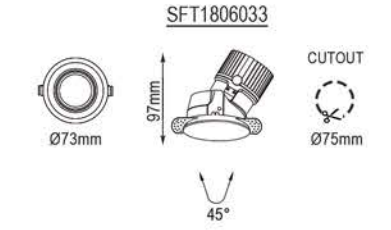

SFT1806033 / SFT1806034

SFT1806035 / SFT1806036

SFT1806037 / SFT1806038

SFT1806039 / SFT1806040

Model	Lamp Load	Lumen(2700K)	Dimension(mm)	Cut Out(mm)
SFT1806034	12W	1440lm	Ø73x97	Ø75
SFT1806035	15W	1800lm	Ø97x127	Ø100
SFT1806036	20W	2400lm	Ø97x127	Ø100
SFT1806037	25W	3000lm	Ø122x160	Ø125
SFT1806038	30W	3600lm	Ø122x160	Ø125
SFT1806039	35W	4200lm	Ø146x175	Ø150
SFT1806040	40W	4800lm	Ø146x175	Ø150