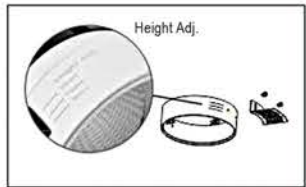

Trimless Kurulum / Trimless Installation

SFT1804013

Lamp Load: 5W
LED: COB Chip (DC100mA)
Input: AC100-240V PFC>90 50/60Hz+

Renk Sıcaklığı / CCT

2700K / 600lm
3000K / 650lm
4000K / 675lm
5000K / 700lm
6500K / 750lm

DIMMABLE ON-OFF / DALI / 0/1-10V / TRIAC

Işık Açısı / Beam Angle

Renk Seçeneği / Color Selection
B **S** **W** Costumize

SFT1804014 / SFT1804015

Lamp Load: 9W / 15W
LED: COB Chip (DC200mA / DC350mA)
Input: AC100-240V PFC>90 50/60Hz+

Renk Sıcaklığı / CCT

2700K / 1080lm / 1800lm
3000K / 1170lm / 1950lm
4000K / 1215lm / 2025lm
5000K / 1260lm / 2100lm
6500K / 1350lm / 2250lm

DIMMABLE ON-OFF / DALI / 0/1-10V / TRIAC

Işık Açısı / Beam Angle

Renk Seçeneği / Color Selection
B **S** **W** Costumize

Model	Lamp Load	Height
SFT1804014	9W	100mm
SFT1804015	15W	115mm

SFT1804016

Lamp Load: 20W
LED: COB Chip (DC500mA)
Input: AC100-240V PFC>90 50/60Hz+

Renk Sıcaklığı / CCT

2700K / 2400lm
3000K / 2600lm
4000K / 2700lm
5000K / 2800lm
6500K / 3000lm

DIMMABLE ON-OFF / DALI / 0/1-10V / TRIAC

Işık Açısı / Beam Angle

Renk Seçeneği / Color Selection
B **S** **W** Costumize