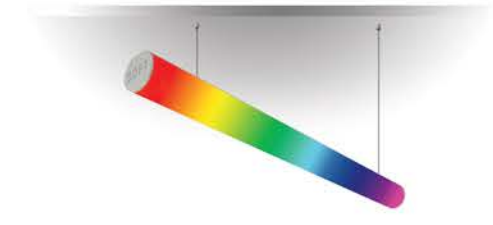

Renkler / Colors

- RED
- GREEN
- BLUE
- RGB
- RGB WHITE
- DYNAMIC CCT

DIMMABLE ON-OFF / DALI / 0/1-10V / TRIAC / DMX512

Işık Açısı / Beam Angle

Buzlu / Frosted

Renk Seçeneği / Color Selection

CITIZEN CREE OSRAM SAMSUNG