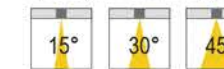

Işık Açısı / Beam Angle

Renk Seçeneği / Color Selection
B S W Costumize