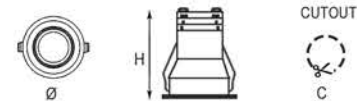

DIMMABLE ON-OFF / DALI / 0/1-10V / TRIAC

Işık Açısı / Beam Angle

Renk Seçeneği / Color Selection
B **S** **W** Costumize

Model	Lamp Load	Ø	H	CutOut
SFT1807002	12W	59mm	82mm	55mm
SFT1807003	18W	75mm	93mm	70mm