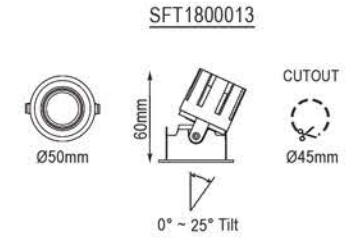

SFT1800013