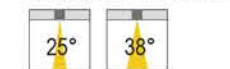

Lamp Load: 30W
LED: COB Chip (DC800mA)
Input: AC100-240V PFC>90 50/60Hz+

Renk Sıcaklığı / CCT

2700K / 3600lm
3000K / 3900lm
4000K / 4050lm
5000K / 4200lm
6500K / 4500lm

ON-OFF / DALI / 0/1-10V / TRIAC

Işık Açısı / Beam Angle