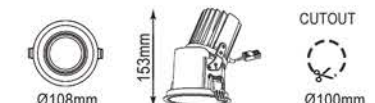

Işık Açısı / Beam Angle

Renk Seçeneği / Color Selection