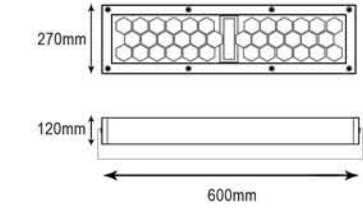

Renkler / Colors

RED
GREEN
BLUE
AMBER
RGB
RGB WHITE
DYNAMIC CCT

DIMMABLE ON-OFF / DALI / 0/1-10V / TRIAC / DMX512