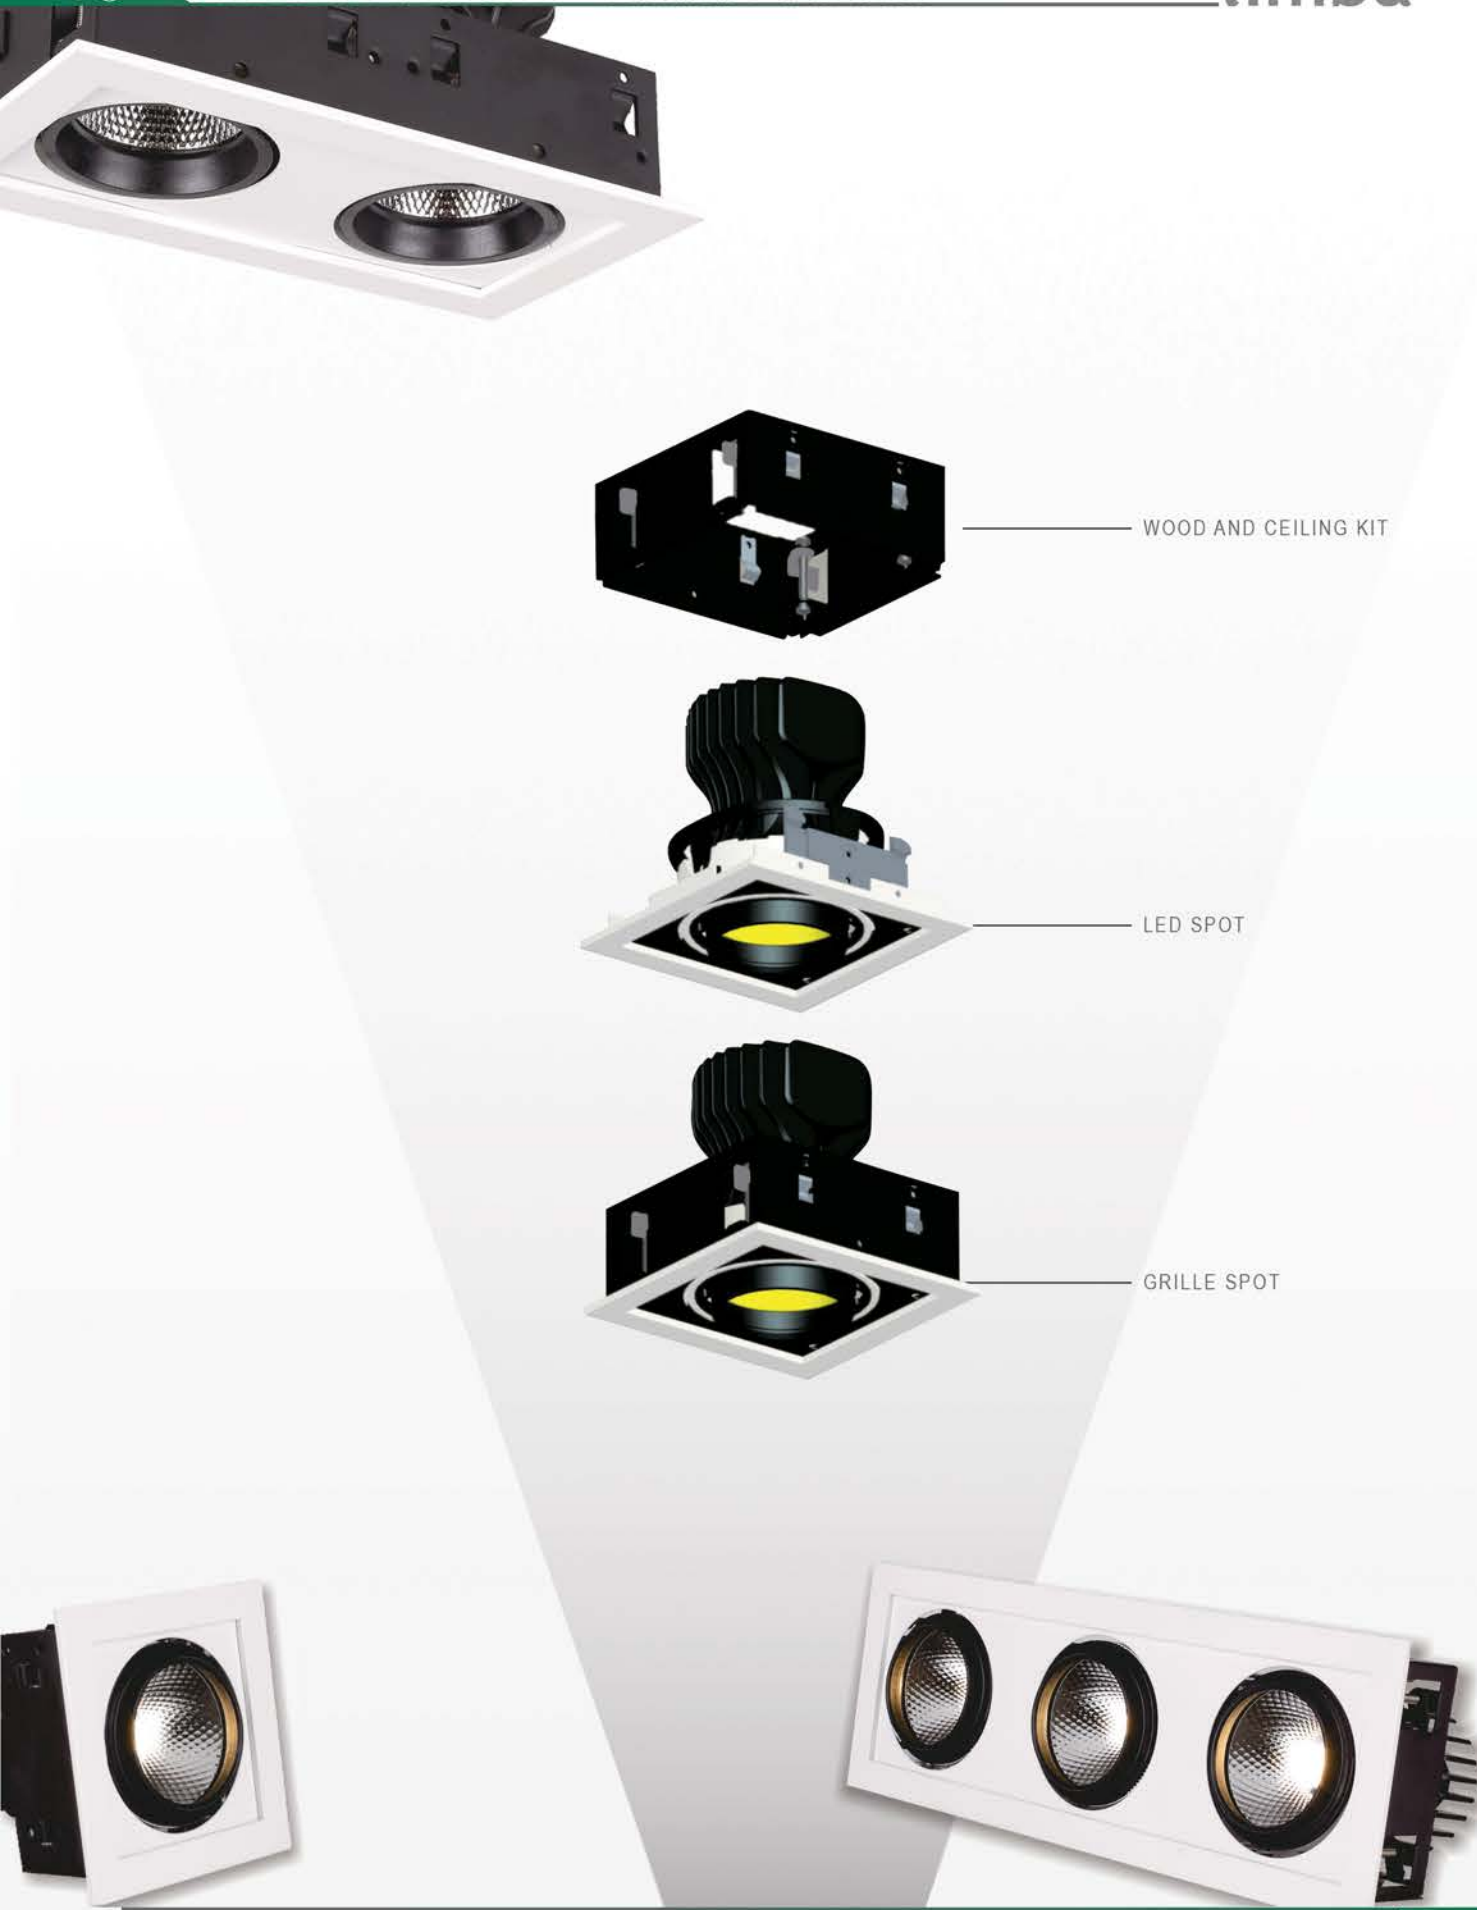

Buzlu / Frosted Şeffaf / Clear Honey Comb

Renk Seçeneği / Color Selection

B S W Customize

CITIZEN CREE OSRAM SAMSUNG

GRILLE LT Series

Ana gövde ve çerçevenin ayrı tasarımıyla daha kolay kurulum ve bakım.
 360° yatay ve 25° dikey dönüşe kadar çok yönlü 4 lambadan aydınlatma çözümleri için birden çok seçenekler.
 Uygulamalar: Otel, alışveriş merkezi, ev, özel mağazalar vb.

Easier installation and maintenance with the separate design of main body and frame.
 Multiple choices for lighting solutions from to 4 lamps with multi-direction up to 360° horizontal and 25° vertical rotation.
 Applications: Hotel, shopping center, house, exclusive shop etc.