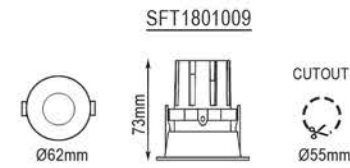

SFT1801009

Lamp Load: 5W
LED: COB Chip (DC105mA)
Input: AC100-240V PFC>90 50/60Hz+

Renk Sıcaklığı / CCT

2700K / 600lm
3000K / 650lm
4000K / 675lm
5000K / 700lm
6500K / 750lm

DIMMABLE ON-OFF / DALI / 0/1-10V / TRIAC

SFT1801009

SFT1801010

SFT1801011

SFT1801012

Model	Lamp Load	Lumen(2700K)	Dimension(mm)	Cut Out(mm)
SFT1801010	7W	840lm	Ø72x78	Ø65
SFT1801011	9W	1080lm	Ø82x75	Ø75
SFT1801012	12W	1440lm	Ø82x92	Ø75