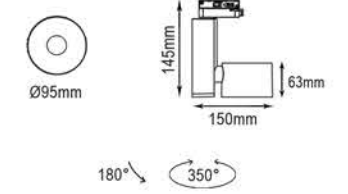

SFT1801026

SFT1801026

SFT1801027

SFT1801028

SFT1801029

Model	Lamp Load	Lumen(2700K)	Dimension(mm)
SFT1801027	20W	2400lm	Ø105x70x145x160
SFT1801028	30W	3600lm	Ø115x75x145x169
SFT1801029	40W	4800lm	Ø130x75x140x195