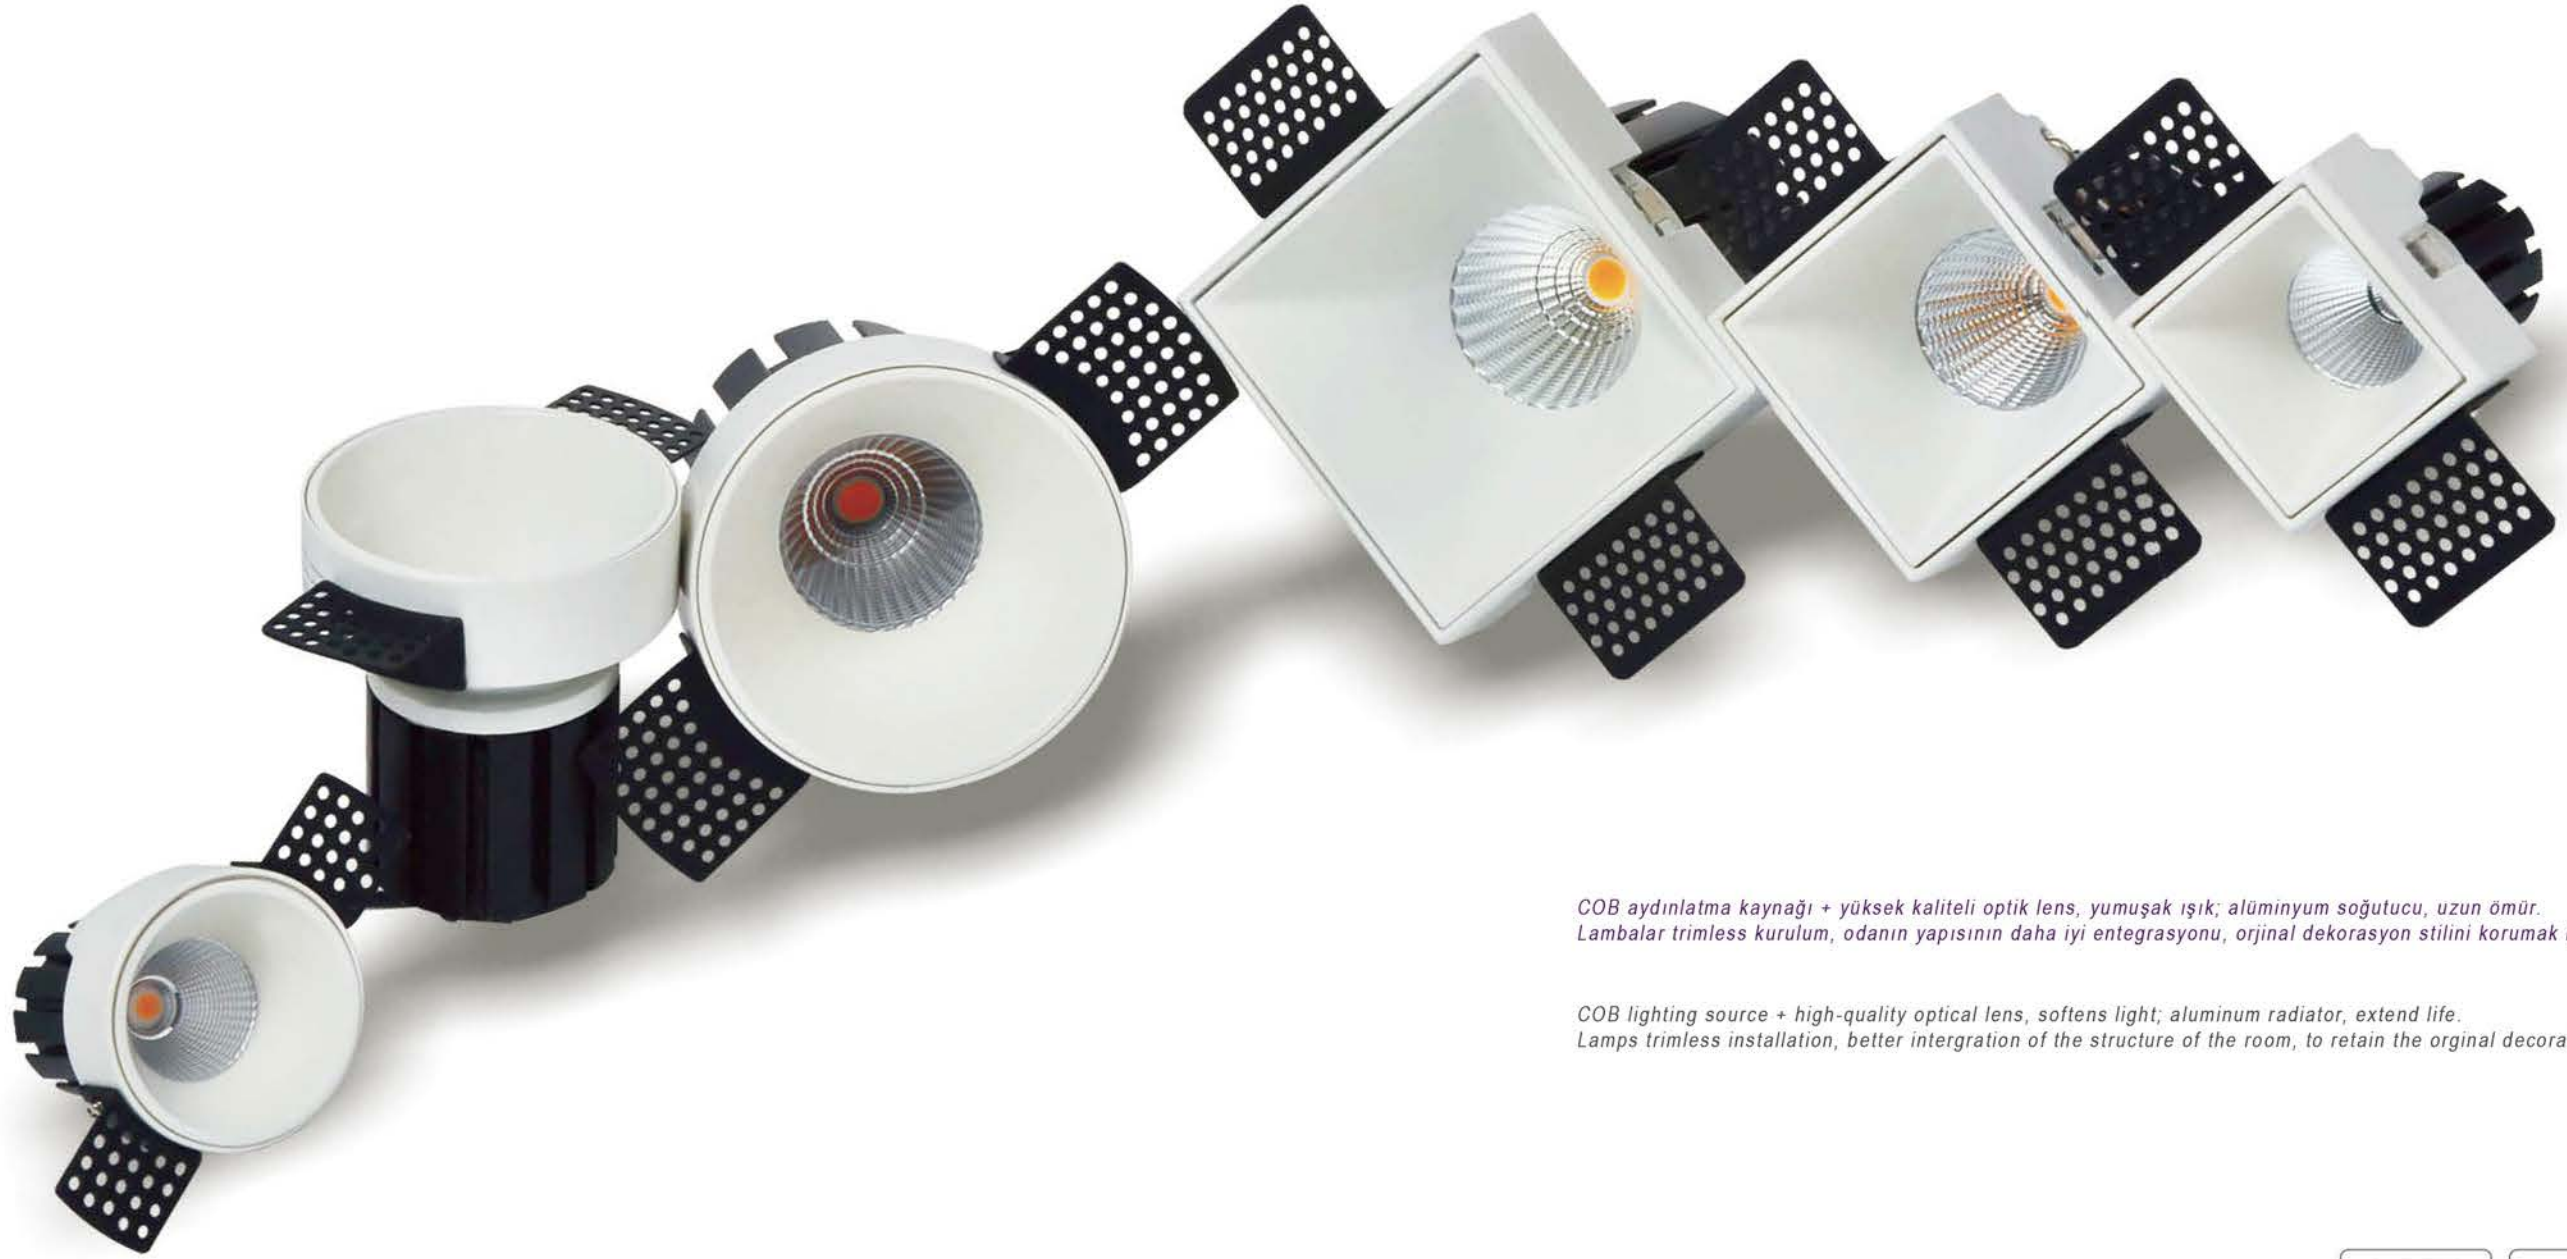

Işık Açısı / Beam Angle

Açılı Cam/ Angle PMMA

Renk Seçeneği / Color Selection

CITIZEN CREE OSRAM SAMSUNG
XICATO SORAA

TR Series

COB aydınlatma kaynağı + yüksek kaliteli optik lens, yumuşak ışık; alüminyum soğutucu, uzun ömür.
Lambalar trimless kurulum, odanın yapısının daha iyi entegrasyonu, orjinal dekorasyon stilini korumak için.