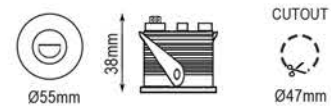

SFT1804039

Lamp Load: 3W
LED: COB Chip (DC500mA)
Input: AC100-240V PFC>90 50/60Hz+

Renk Sıcaklığı / CCT

2700K / 360lm
3000K / 390lm
4000K / 405lm
5000K / 420lm
6500K / 450lm

DIMMABLE ON-OFF / DALI / 0/1-10V / TRIAC

Işık Açısı / Beam Angle

Renk Seçeneği / Color Selection

☐ B ☐ S ☐ W ☐ Costumize

SFT1804040

Lamp Load: 3W
LED: COB Chip (DC500mA)
Input: AC100-240V PFC>90 50/60Hz+

Renk Sıcaklığı / CCT

2700K / 360lm
3000K / 339lm
4000K / 405lm
5000K / 420lm
6500K / 450lm

DIMMABLE ON-OFF / DALI / 0/1-10V / TRIAC

Işık Açısı / Beam Angle

Renk Seçeneği / Color Selection

☐ B ☐ S ☐ W ☐ Costumize

CITIZEN CREE OSRAM SAMSUNG

SFT1804041

Lamp Load: 3W
LED: COB Chip (DC500mA)
Input: AC100-240V PFC>90 50/60Hz+

Renk Sıcaklığı / CCT

2700K / 360lm
3000K / 390lm
4000K / 405lm
5000K / 420lm
6500K / 450lm

DIMMABLE ON-OFF / DALI / 0/1-10V / TRIAC

Işık Açısı / Beam Angle

Renk Seçeneği / Color Selection

☐ B ☐ S ☐ W ☐ Costumize

SFT1804042

Lamp Load: 3W
LED: COB Chip (DC500mA)
Input: AC100-240V PFC>90 50/60Hz+

Renk Sıcaklığı / CCT

2700K / 360lm
3000K / 339lm
4000K / 405lm
5000K / 420lm
6500K / 450lm

DIMMABLE ON-OFF / DALI / 0/1-10V / TRIAC

Işık Açısı / Beam Angle

Renk Seçeneği / Color Selection

☐ B ☐ S ☐ W ☐ Costumize

CITIZEN CREE OSRAM SAMSUNG