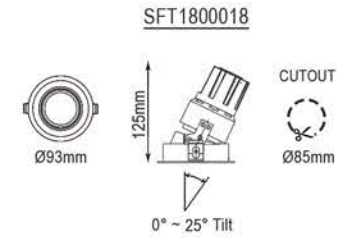

Renk Sıcaklığı / CCT

2700K / 840lm
3000K / 910lm
4000K / 945lm
5000K / 980lm
6500K / 1050lm

DIMMABLE ON-OFF / DALI / 0/1-10V / TRIAC

SFT1800018 / SFT1800019
SFT1800020

SFT1800021 / SFT1800022
SFT1800023

Model	Lamp Load	Lumen(2700K)	Dimension(mm)	Cut Out(mm)
SFT1800019	10W	1200lm	Ø93x125	Ø85
SFT1800020	12W	1440lm	Ø93x125	Ø85
SFT1800021	15W	1800lm	Ø113x165	Ø105
SFT1800022	20W	2400lm	Ø113x165	Ø105
SFT1800023	25W	3000lm	Ø113x165	Ø105