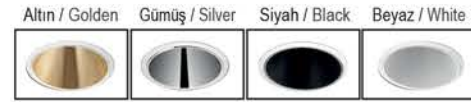

SFT1807001

Lamp Load: 7W
LED: COB Chip (DC500mA)
Input: AC100-240V PFC>90 50/60Hz+

Renk Sıcaklığı / CCT

- 2700K / 840lm
- 3000K / 910lm
- 4000K / 945lm
- 5000K / 980lm
- 6500K / 1050lm

DIMMABLE ON-OFF / DALI / 0/1-10V / TRIAC

Işık Açısı / Beam Angle

Renk Seçeneği / Color Selection
B **S** **W** Costumize