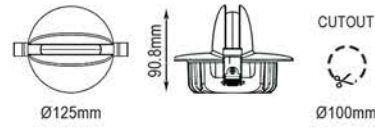

SFT1809602

Lamp Load: 4W / 6W
LED: SMD Chip (DC130mA / DC160mA)
Input: AC100-240V PFC>90 50/60Hz+

Renk Sıcaklığı / CCT

2700K
3000K
4000K
5000K
6500K

Renkler / Colors

RED
GREEN
BLUE
RGB

DIMMABLE ON-OFF / DALI / 0/1-10V / TRIAC / DMX512

Işık Açısı / Beam Angle

360°

Renk Seçeneği / Color Selection
B S W Costumize