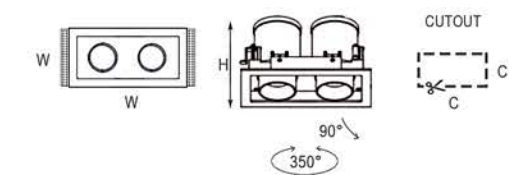

DIMMABLE ON-OFF / DALI / 0/1-10V / TRIAC

Işık Açısı / Beam Angle (2*12W)

Işık Açısı / Beam Angle (2*25W)

Renk Seçeneği / Color Selection
 B S W Customize

Model	Lamp Load	Width	Height	CutOut
SFT1809103	2*12W	184x92mm	117mm	200x115mm
SFT1809104	2*25W	246x125mm	136mm	270x150mm