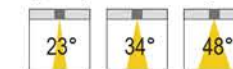

Işık Açısı / Beam Angle