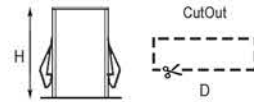

SFT1809015

Lamp Load: 10W
LED: HIGH Power
Input: AC220V PFC>90 50/60Hz+

Renk Sıcaklığı / CCT

2700K / 1200lm
3000K / 1300lm
4000K / 1350lm
5000K / 1400lm
6500K / 1500lm

DIMMABLE ON-OFF / DALI / 0/1-10V / TRIAC

SFT1809015