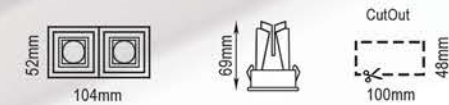

DIMMABLE ON-OFF / DALI / 0/1-10V / TRIAC

Işık Açısı / Beam Angle

Renk Seçeneği / Color Selection
B S W Customize

CITIZEN CREE OSRAM SAMSUNG

SFT1804007

SFT1804008

SFT1804009

SFT1804010