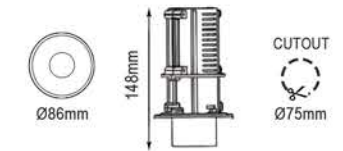

Renk Sıcaklığı / CCT

- 2700K / 1200lm
- 3000K / 1300lm
- 4000K / 1350lm
- 5000K / 1400lm
- 6500K / 1500lm

DIMMABLE ON-OFF / DALI / 0/1-10V / TRIAC

Işık Açısı / Beam Angle

- 20°
- 40°
- 60°

- Buzlu / Frosted
- Şeffaf / Clear
- Honey Comb