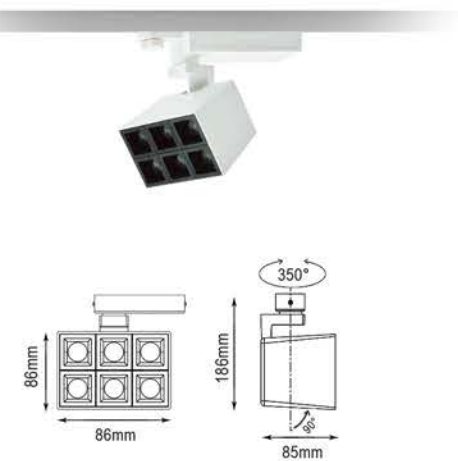

Işık Açısı / Beam Angle

13° 30° 46°

Renk Seçeneği / Color Selection

☐ B ☐ S ☐ W ☐ Costumize

CITIZEN CREE OSRAM SAMSUNG