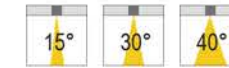

DIMMABLE ON-OFF / DALI / 0/1-10V / TRIAC

Işık Açısı / Beam Angle (12W)

Işık Açısı / Beam Angle (25W)

Model	Lamp Load	Width	Height	CutOut
SFT1809108	12W	116.5x116.5mm	117mm	100x100mm
SFT1809109	25W	152x152mm	136mm	135x135mm