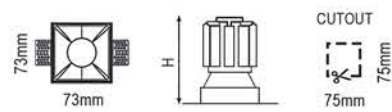

Model	Lamp Load	Height
SFT1804018	9W	100mm
SFT1804019	15W	115mm