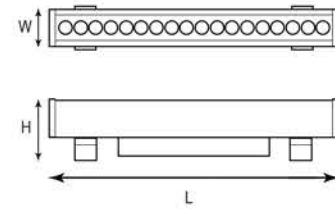

Model	LED	Lamp Load	Lumen(2700K)	WxHxL(mm)	Weight(kg)
WEGA18	6LED	6W	720lm	68x90x180	0,95
WEGA33	12LED	12W	1440lm	68x90x330	1,50
WEGA48	18LED	18W	2160lm	68x90x480	2,00
WEGA63	24LED	24W	2880lm	68x90x630	2,75
WEGA78	30LED	30W	3600lm	68x90x780	3,20
WEGA93	36LED	36W	4320lm	68x90x930	3,80
WEGA123	48LED	48W	5760lm	68x90x1230	5,00