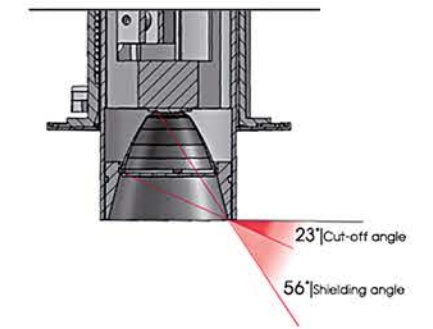

Renk Sıcaklığı / CCT

- 2700K / 1200lm
- 3000K / 1300lm
- 4000K / 1350lm
- 5000K / 1400lm
- 6500K / 1500lm

DIMMABLE ON-OFF / DALI / 0/1-10V / TRIAC

Işık Açısı / Beam Angle

- 20°
- 40°
- 60°

- Buzlu / Frosted
- Şeffaf / Clear
- Honey Comb