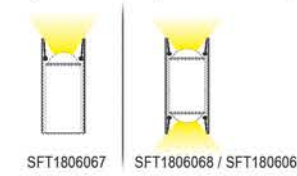

İşık Açısı / Beam Angle