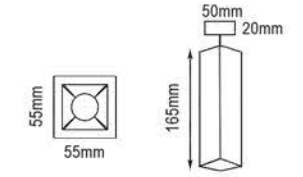

SFT1806045 / SFT1806046
SFT1806047