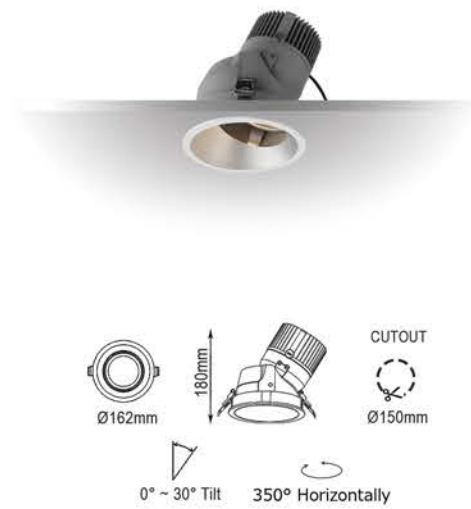

SFT1802038 / SFT1802039 / SFT1802040

Lamp Load: 25W / 30W / 35W
LED: COB Chip (DC700mA / DC800mA / DC900mA)
Input: AC100-240V PFC>90 50/60Hz+

Renk Sıcaklığı / CCT
2700K / 3000lm / 3600lm / 4200lm
3000K / 3250lm / 3900lm / 4550lm
4000K / 3375lm / 4050lm / 4725lm
5000K / 3500lm / 4200lm / 4900lm
6500K / 3750lm / 4500lm / 5250lm

DIMMABLE ON-OFF / DALI / 0/1-10V / TRIAC

Işık Açısı / Beam Angle

Renk Seçeneği / Color Selection
B S W Costumize

CITIZEN CREE OSRAM SAMSUNG
XICATO SORAA

SFT1802041

Lamp Load: 50W
LED: COB Chip (DC1200mA)
Input: AC100-240V PFC>90 50/60Hz+

Renk Sıcaklığı / CCT
2700K / 6000lm
3000K / 6500lm
4000K / 6750lm
5000K / 7000lm
6500K / 7500lm

DIMMABLE ON-OFF / DALI / 0/1-10V / TRIAC

Işık Açısı / Beam Angle

Renk Seçeneği / Color Selection
B S W Costumize