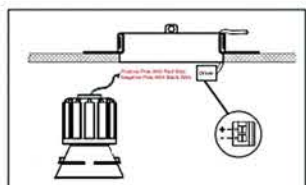

Trimless Kurulum / Trimless Installation

SFT1804013

Lamp Load: 5W
LED: COB Chip (DC100mA)
Input: AC100-240V PFC>90 50/60Hz+

Renk Sıcaklığı / CCT

2700K / 600lm
3000K / 650lm
4000K / 675lm
5000K / 700lm
6500K / 750lm

DIMMABLE ON-OFF / DALI / 0/1-10V / TRIAC

Işık Açısı / Beam Angle

Renk Seçeneği / Color Selection
B **S** **W** Costumize

SFT1804014 / SFT1804015

Lamp Load: 9W / 15W
LED: COB Chip (DC200mA / DC350mA)
Input: AC100-240V PFC>90 50/60Hz+

Renk Sıcaklığı / CCT

2700K / 1080lm / 1800lm
3000K / 1170lm / 1950lm
4000K / 1215lm / 2025lm
5000K / 1260lm / 2100lm
6500K / 1350lm / 2250lm

DIMMABLE ON-OFF / DALI / 0/1-10V / TRIAC

Işık Açısı / Beam Angle

Renk Seçeneği / Color Selection
B **S** **W** Costumize

Model	Lamp Load	Height
SFT1804014	9W	100mm
SFT1804015	15W	115mm

SFT1804016

Lamp Load: 20W
LED: COB Chip (DC500mA)
Input: AC100-240V PFC>90 50/60Hz+

Renk Sıcaklığı / CCT

2700K / 2400lm
3000K / 2600lm
4000K / 2700lm
5000K / 2800lm
6500K / 3000lm

DIMMABLE ON-OFF / DALI / 0/1-10V / TRIAC

Işık Açısı / Beam Angle

Renk Seçeneği / Color Selection
B **S** **W** Costumize