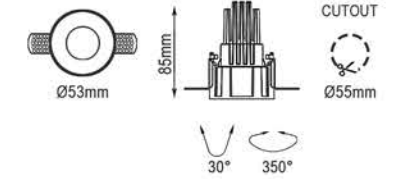

SFT1809901

FIXED / ADJUSTABLE

SFT1809901

FIXED / ADJUSTABLE

SFT1809902

FIXED / ADJUSTABLE

SFT1809903

Model	Lamp Load	Lumen(2700K)	Dimension(mm)	Cut Out(mm)
SFT1809902	10W	1200lm	Ø74.5x102	Ø85
SFT1809903	18W	2160lm	Ø100x130	Ø110