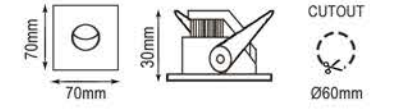

Işık Açısı / Beam Angle

Renk Seçeneği / Color Selection

☐ B ☐ S ☐ W ☐ Costumize

SFT1804042

Lamp Load: 3W
LED: COB Chip (DC500mA)
Input: AC100-240V PFC>90 50/60Hz+

Renk Sıcaklığı / CCT

2700K / 360lm
3000K / 339lm
4000K / 405lm
5000K / 420lm
6500K / 450lm

DIMMABLE ON-OFF / DALI / 0/1-10V / TRIAC