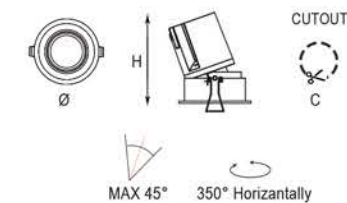

DIMMABLE ON-OFF / DALI / 0/1-10V / TRIAC

ADJUSTABLE	FIXED	ADJUSTABLE	FIXED
SFT1810005 SFT1810006	SFT1810007 SFT1810008	SFT1810009 SFT1810010	SFT1810011 SFT1810012

Model	Lamp Load	Lumen(2700K)	ØxH(mm)	CutOut C (mm)
SFT1810005	8W	960lm	Ø85x110	Ø75
SFT1810006	12W	1440lm	Ø85x110	Ø75
SFT1810007	8W	960lm	Ø85x105	Ø75
SFT1810008	12W	1440lm	Ø85x105	Ø75
SFT1810009	8W	960lm	Ø85x110	Ø75
SFT1810010	12W	1440lm	Ø85x110	Ø75
SFT1810011	8W	960lm	Ø85x105	Ø75
SFT1810012	12W	1440lm	Ø85x105	Ø75