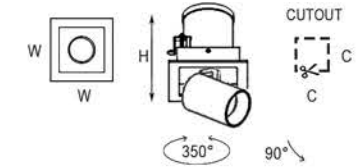

DIMMABLE ON-OFF / DALI / 0/1-10V / TRIAC

Işık Açısı / Beam Angle (12W)

Işık Açısı / Beam Angle (25W)

Model	Lamp Load	Width	Height	CutOut
SFT1809108	12W	116.5x116.5mm	117mm	100x100mm
SFT1809109	25W	152x152mm	136mm	135x135mm