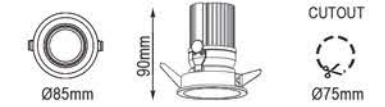

Işık Açısı / Beam Angle

Lamp Load	Height
7W	90mm
10W	90mm
15W	110mm

Renk Seçeneği / Color Selection
 B S W Costumize

SFT1802032 / SFT1802033 / SFT1802034

Lamp Load: 7W / 10W / 15W
 LED: COB Chip (DC200mA / DC250mA / DC400mA)
 Input: AC100-240V PFC>90 50/60Hz+