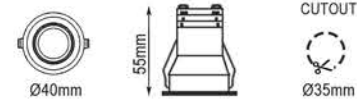

SFT1807001

Lamp Load: 7W
LED: COB Chip (DC500mA)
Input: AC100-240V PFC>90 50/60Hz+

Renk Sıcaklığı / CCT

- 2700K / 840lm
- 3000K / 910lm
- 4000K / 945lm
- 5000K / 980lm
- 6500K / 1050lm

DIMMABLE ON-OFF / DALI / 0/1-10V / TRIAC

Işık Açısı / Beam Angle

Renk Seçeneği / Color Selection
B **S** **W** Costumize

SFT1807002

Lamp Load: 12W
LED: COB Chip (DC800mA)
Input: AC100-240V PFC>90 50/60Hz+

Renk Sıcaklığı / CCT

- 2700K / 1440lm
- 3000K / 1560lm
- 4000K / 1620lm
- 5000K / 1680lm
- 6500K / 1800lm

DIMMABLE ON-OFF / DALI / 0/1-10V / TRIAC

Işık Açısı / Beam Angle

Renk Seçeneği / Color Selection
B **S** **W** Costumize

Model	Lamp Load	Ø	H	CutOut
SFT1807002	12W	59mm	82mm	55mm
SFT1807003	18W	75mm	93mm	70mm

CITIZEN CREE OSRAM SAMSUNG

SFT1807004

Lamp Load: 7W
LED: COB Chip (DC500mA)
Input: AC100-240V PFC>90 50/60Hz+

Renk Sıcaklığı / CCT

- 2700K / 840lm
- 3000K / 910lm
- 4000K / 945lm
- 5000K / 980lm
- 6500K / 1050lm

DIMMABLE ON-OFF / DALI / 0/1-10V / TRIAC

Işık Açısı / Beam Angle

Renk Seçeneği / Color Selection
B **S** **W** Costumize

SFT1807005

Lamp Load: 12W
LED: COB Chip (DC800mA)
Input: AC100-240V PFC>90 50/60Hz+

Renk Sıcaklığı / CCT

- 2700K / 1440lm
- 3000K / 1560lm
- 4000K / 1620lm
- 5000K / 1680lm
- 6500K / 1800lm

DIMMABLE ON-OFF / DALI / 0/1-10V / TRIAC

Işık Açısı / Beam Angle

Renk Seçeneği / Color Selection
B **S** **W** Costumize

CITIZEN CREE OSRAM SAMSUNG