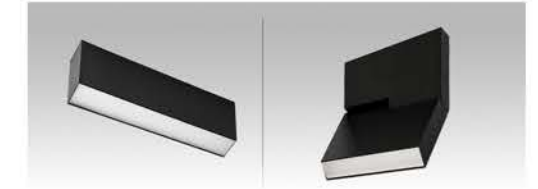

MAGNET TRACK LIGHTING SYSTEMS

MG 02 Series

SFT1808008

Lamp Load: 3W
LED: COB Chip (DC110mA)
Input: DC24V PFC>90 50/60Hz+

Renk Sıcaklığı / CCT

- 2700K
- 3000K
- 4000K
- 5000K
- 6500K

DIMMABLE ON-OFF / DALI / 0/1-10V / TRIAC

SFT1808008