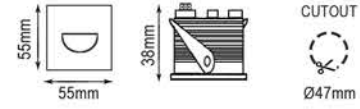

SFT1804039

Lamp Load: 3W
LED: COB Chip (DC500mA)
Input: AC100-240V PFC>90 50/60Hz+

Renk Sıcaklığı / CCT

2700K / 360lm
3000K / 390lm
4000K / 405lm
5000K / 420lm
6500K / 450lm

DIMMABLE ON-OFF / DALI / 0/1-10V / TRIAC

Işık Açısı / Beam Angle

Renk Seçeneği / Color Selection

☐ B ☐ S ☐ W ☐ Costumize

SFT1804040

Lamp Load: 3W
LED: COB Chip (DC500mA)
Input: AC100-240V PFC>90 50/60Hz+

Renk Sıcaklığı / CCT

2700K / 360lm
3000K / 339lm
4000K / 405lm
5000K / 420lm
6500K / 450lm

DIMMABLE ON-OFF / DALI / 0/1-10V / TRIAC