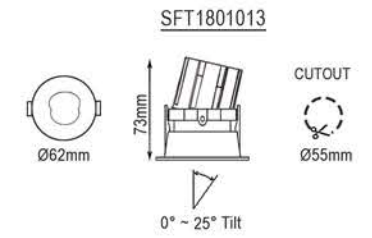

2700K / 600lm
3000K / 650lm
4000K / 675lm
5000K / 700lm
6500K / 750lm

DIMMABLE ON-OFF / DALI / 0/1-10V / TRIAC

SFT1801013

SFT1801014

SFT1801015

SFT1801016

Model	Lamp Load	Lumen(2700K)	Dimension(mm)	Cut Out(mm)
SFT1801014	7W	840lm	Ø72x78	Ø65
SFT1801015	9W	1080lm	Ø82x75	Ø75
SFT1801016	12W	1440lm	Ø82x92	Ø75