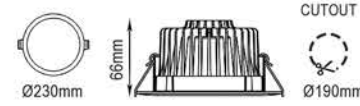

DIMMABLE ON-OFF / DALI / 0/1-10V / TRIAC

Işık Açısı / Beam Angle

Renk Seçeneği / Color Selection

- B S W Costumize

MINI GRILLE Series

■ Fixed Recessed

■ Adjustable Recessed

■ Trimless