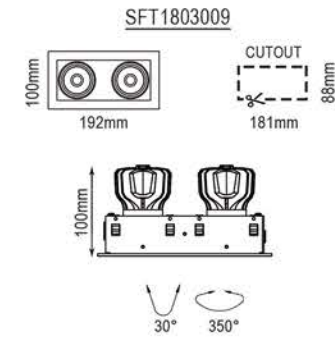

SFT1803009

Lamp Load: 2*15W
LED: COB Chip (DC1050mA)
Input: AC100-240V PFC>90 50/60Hz+

Renk Sıcaklığı / CCT

2700K / 3600lm
3000K / 3900lm
4000K / 4050lm
5000K / 4200lm
6500K / 4500lm

DIMMABLE ON-OFF / DALI / 0/1-10V / TRIAC

SFT1803009

SFT1803010

SFT1803011

SFT1803012 / SFT1803013

Model	Lamp Load	Lumen(2700K)	Dimension(mm)	Cut Out(mm)
SFT1803010	2*18W	4320lm	110x213x111	199x88
SFT1803011	2*24W	5760lm	130x252x123	239x118
SFT1803012	2*36W	8640lm	155x302x147	289x142
SFT1803013	2*42W	10080lm	155x302x147	289x142