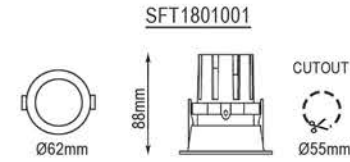

SFT1801001

Lamp Load: 5W
LED: COB Chip (DC105mA)
Input: AC100-240V PFC>90 50/60Hz+

Renk Sıcaklığı / CCT

2700K / 600lm
3000K / 650lm
4000K / 675lm
5000K / 700lm
6500K / 750lm

DIMMABLE ON-OFF / DALI / 0/1-10V / TRIAC

SFT1801001

SFT1801002

SFT1801003

SFT1801004

Model	Lamp Load	Lumen(2700K)	Dimension(mm)	Cut Out(mm)
SFT1801002	7W	840lm	Ø72x90	Ø65
SFT1801003	9W	1080lm	Ø82x83	Ø75
SFT1801004	12W	1440lm	Ø82x100	Ø75