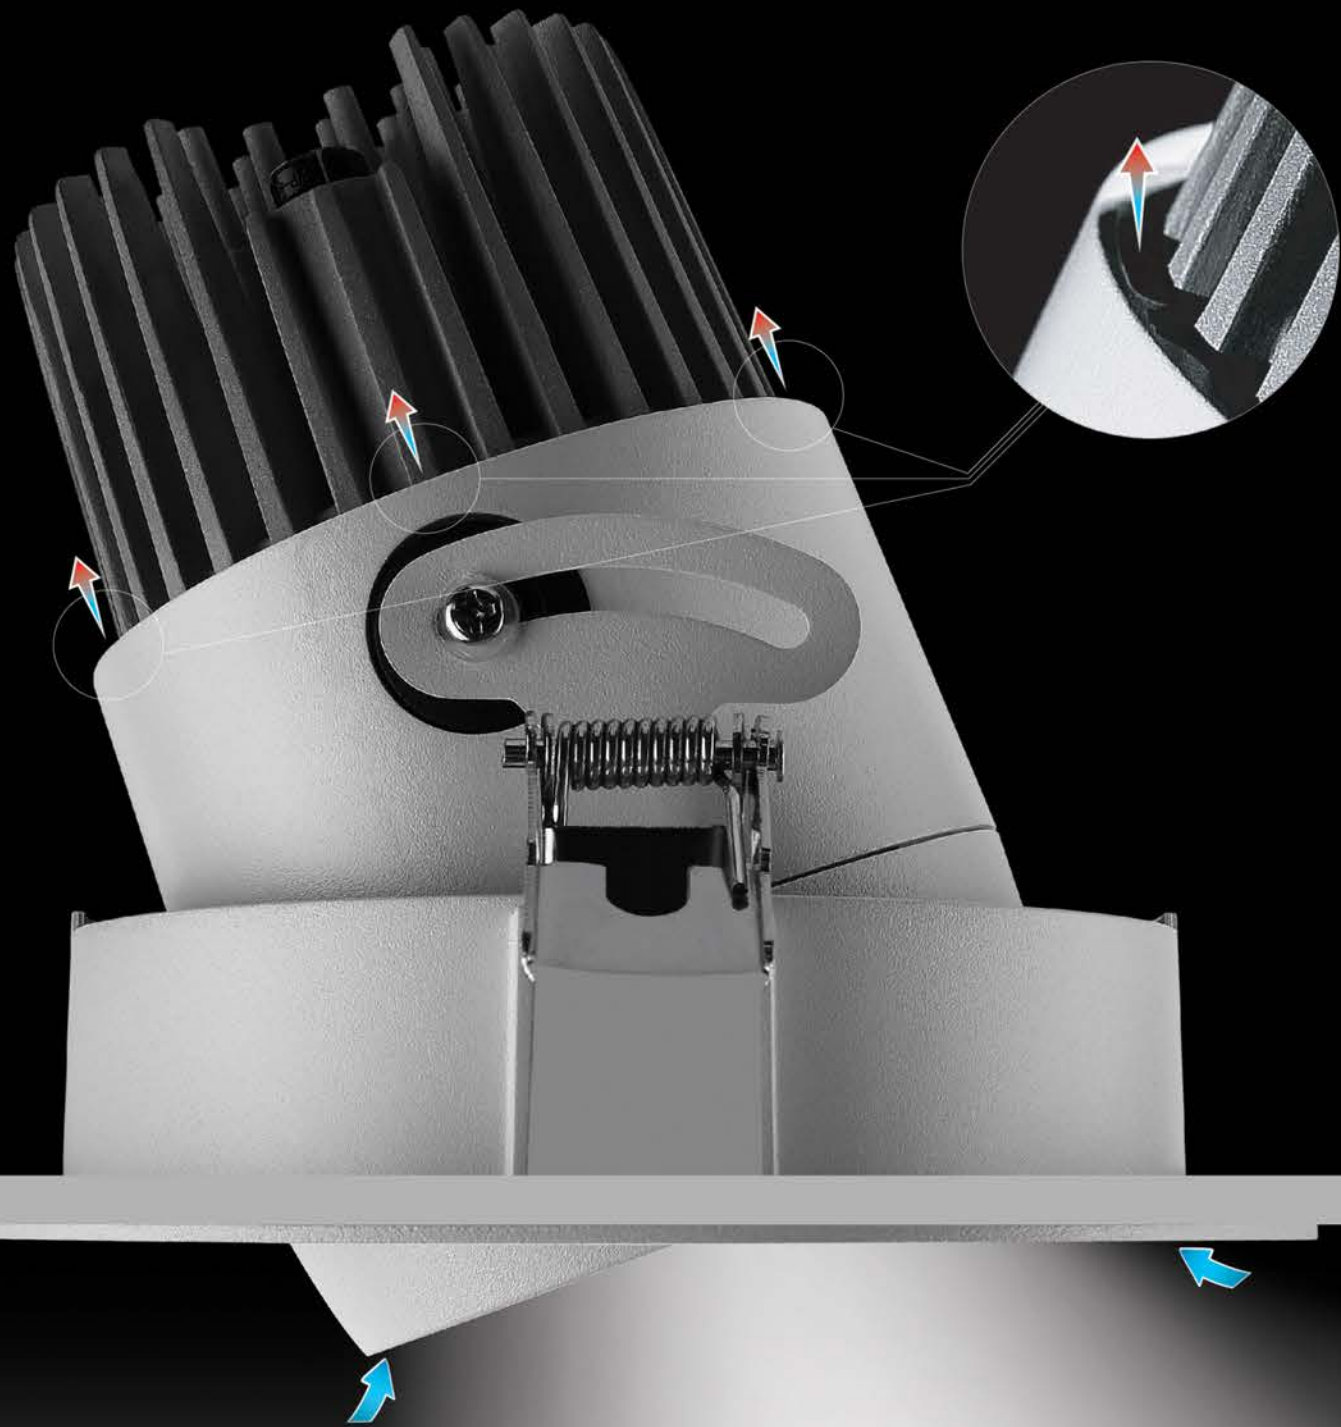

 B S W Costumize

CITIZEN CREE OSRAM SAMSUNG
XICATO SORAA

BT Series

Yıldızlı otel, restoran, alışveriş merkezi, villa, konut ve diğer ileri teknoloji projeleri için uygulamalar.
Applications for star hotel, restaurant, shopping mall, villa, residence and other high-end projects.