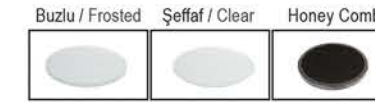

Renk Sıcaklığı / CCT

2700K / 2400lm
3000K / 2600lm
4000K / 2700lm
5000K / 2800lm
6500K / 3000lm

DIMMABLE ON-OFF / DALI / 0/1-10V / TRIAC

Işık Açısı / Beam Angle

Renk Seçeneği / Color Selection
B **S** **W** Costumize