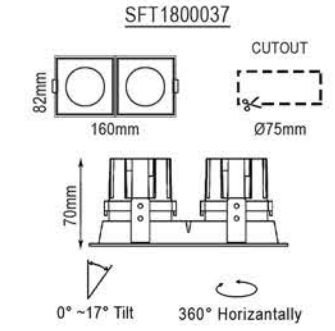

SFT1800037 / SFT1800038