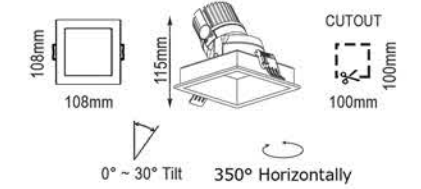

SFT1802044

Lamp Load: 30W
LED: COB Chip (DC800mA)
Input: AC100-240V PFC>90 50/60Hz+

Renk Sıcaklığı / CCT

2700K / 3600lm
3000K / 3900lm
4000K / 4050lm
5000K / 4200lm
6500K / 4500lm

ON-OFF / DALI / 0/1-10V / TRIAC