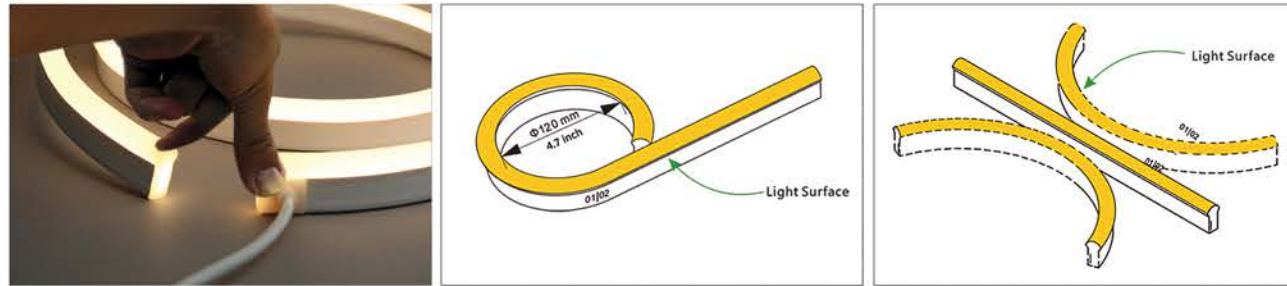

Büküm Detayı / Twist Detail: