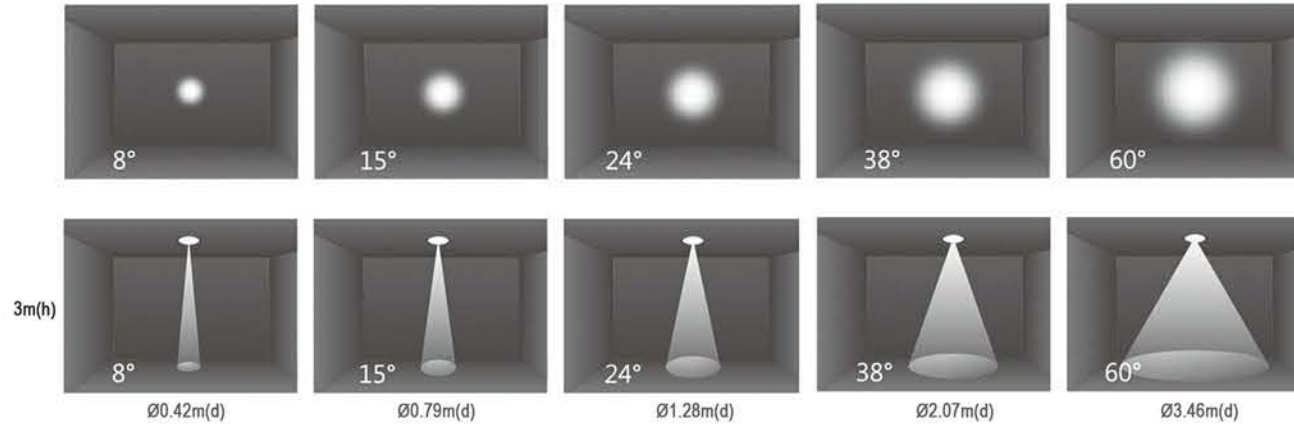

Aydınlatma dağılımı için çeşitli ışık açısı seçenekleri / Various light angle options for lighting distribution

Tekdüz Duvar Boyama / Uniform Wall Wash

Müzeler, mimari, iç cephe, raf vb. Aydınlatmalara uygundur.
Apply to museums, architecture, interior wall, shelf etc. lighting

Yoğun Duvar Boyama / Intensive Wall Wash

Duvar sanatı galerisi, takı ekran, şirket LOGO gibi dekoratif aydınlatma vurgulamak için uygundur.
Apply to mural art gallery, jewelry display, such as company LOGO to highlight the decorative lighting

Koridor Boyama / Corridor Wall Wash

Parlak, iki boyutlu duvar görünümü, mimari alanın net olmasını, koridorun geniş görünmesini sağlar.
Make a bright, two dimensional wall, let the architectural space be clearly, make the corridor looking spacious