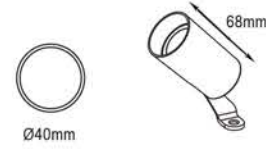

SFT1809701

Lamp Load: 3W
LED: COB Chip (DC100mA)
Input: AC100-240V PFC>90 50/60Hz+

Renk Sıcaklığı / CCT

2700K / 360lm
3000K / 390lm
4000K / 405lm
5000K / 420lm
6500K / 450lm

DIMMABLE ON-OFF / DALI / 0/1-10V / TRIAC

Işık Açısı / Beam Angle