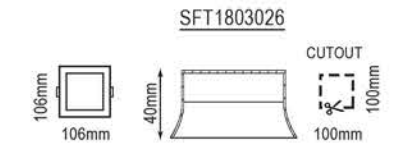

PS Series

SFT1803026

Lamp Load: 9W
LED: COB Chip (DC280mA)
Input: AC100-240V PFC>90 50/60Hz+

Renk Sıcaklığı / CCT

- 2700K / 1080lm
- 3000K / 1170lm
- 4000K / 1215lm
- 5000K / 1260lm
- 6500K / 1350lm

ON-OFF / DALI / 0/1-10V / TRIAC

Model	Lamp Load	Lumen(2700K)	Dimension(mm)	Cut Out(mm)
SFT1803027	15W	1800m	138x138x40	132x132
SFT1803028	20W	2400lm	158x158x40	152x152

Işık Açısı / Beam Angle

Renk Seçeneği / Color Selection

B S W Costumize

CITIZEN CREE OSRAM SAMSUNG