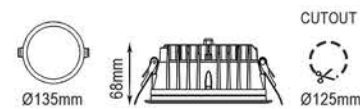

- 2700K / 1800lm
- 3000K / 1950lm
- 4000K / 2025lm
- 5000K / 2100lm
- 6500K / 2250lm

DIMMABLE ON-OFF / DALI / 0/1-10V / TRIAC

Işık Açısı / Beam Angle

Renk Seçeneği / Color Selection

- B S W Costumize

CITIZEN CREE OSRAM SAMSUNG