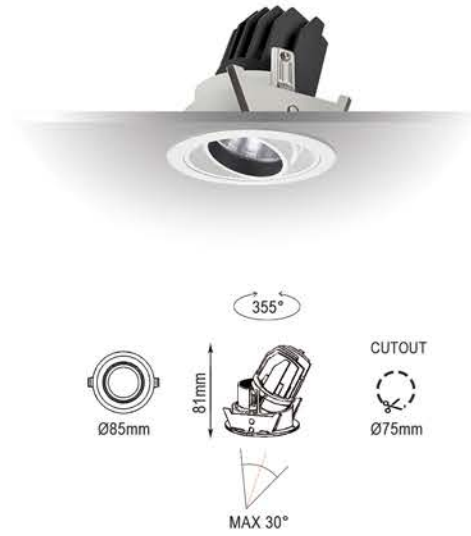

Işık Açısı / Beam Angle

Renk Seçeneği / Color Selection
 B S W Costumize

SFT1809301

Lamp Load: 15W / 25W
LED: COB Chip (DC350mA / DC800mA)
Input: AC100-240V PFC>90 50/60Hz+

Renk Sıcaklığı / CCT

2700K / 1800lm / 3000lm
3000K / 1950lm / 3250lm
4000K / 2025lm / 3375lm
5000K / 2100lm / 3500lm
6500K / 2250lm / 3750lm