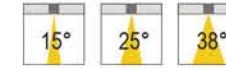

SFT1802041

Lamp Load: 50W
LED: COB Chip (DC1200mA)
Input: AC100-240V PFC>90 50/60Hz+

Renk Sıcaklığı / CCT
2700K / 6000lm
3000K / 6500lm
4000K / 6750lm
5000K / 7000lm
6500K / 7500lm

DIMMABLE ON-OFF / DALI / 0/1-10V / TRIAC

Işık Açısı / Beam Angle

Renk Seçeneği / Color Selection
B S W Costumize