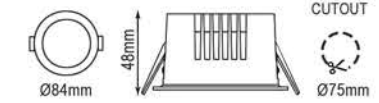

SD Series

- Yeni endüstriyel tasarım, güzel şekil
- Profesyonel aydınlatma kontrolü, yüksek lümen
- Halka açık alan
- Kulübe
- Otel
- Alışveriş merkezi
- Ofis
- New industrial design , nice shape
- Professional lighting control , high lumens
- Public area
- Hut
- Hotel
- The mall
- Office

SFT1800051

Lamp Load: 7W
LED: COB Chip (DC120mA)
Input: AC100-240V PFC>90 50/60Hz+

Renk Sıcaklığı / CCT

- 2700K / 840lm
- 3000K / 910lm
- 4000K / 945lm
- 5000K / 980lm
- 6500K / 1050lm

DIMMABLE ON-OFF / DALI / 0/1-10V / TRIAC

Model	Lamp Load	Lumen(2700K)	Dimension(mm)	Cut Out(mm)
SFT1800052	10W	1200lm	Ø84x48	Ø75
SFT1800053	12W	1440lm	Ø84x48	Ø75
SFT1800054	10W	1200lm	Ø98x56	Ø90
SFT1800055	12W	1440lm	Ø98x56	Ø90
SFT1800056	15W	1800lm	Ø98x56	Ø90
SFT1800057	12W	1440lm	Ø112x60	Ø100
SFT1800058	15W	1800lm	Ø112x60	Ø100
SFT1800059	20W	2400lm	Ø112x60	Ø100

Işık Açısı / Beam Angle

SFT1800051 / SFT1800052
SFT1800053 / SFT1800054
SFT1800055 / SFT1800056

Işık Açısı / Beam Angle

SFT1800057 / SFT1800058
SFT1800059

Renk Seçeneği / Color Selection

☐ B ☐ S ☐ W ☐ Costumize

CITIZEN CREE OSRAM SAMSUNG